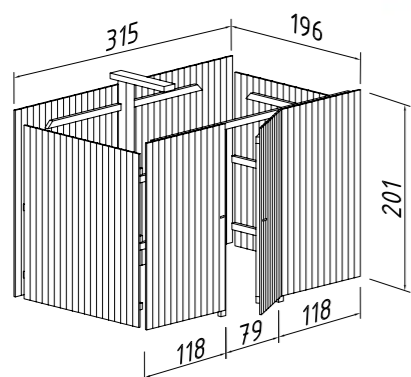

ARTICLE NUMBER: 110115

Grill stove for Eva

Eva 8,7 m²

Eva 11,4 m²

KARL 23,1 m² EXTENSION 6,2 m²

ARTICLE NUMBER: 102781

MODEL SPECIFICATIONS

Measurements: 315x196 cm