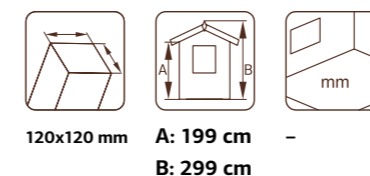

PALMAKO CARPORT KARL 23,1 m²

PALMAKO CARPORT KARL 20,6 m²

PALMAKO CARPORT KARL 40,6 m²

PALMAKO CARPORT ROBERT 11,7 m²

ARTICLE NUMBER: 101013

Strong posts from laminated wood.

TREATMENT OPTIONS

- 101014**
brown dip
- 101016**
grey dip
- 101015**
clear white dip
- 108955**
white primer