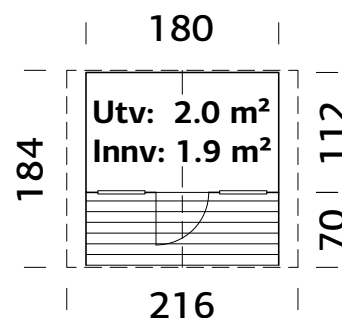

Palmako Lekehus Felix 1,9 m²

ART.NR: 101125
NOBB: 53109840

PRIS: Kr. 6 990,-