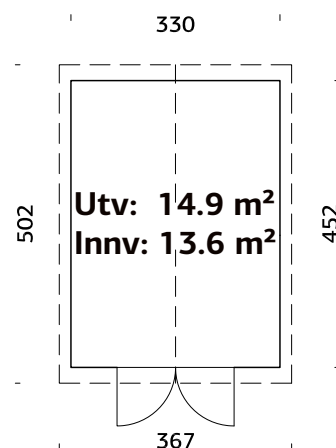

Palmako Nordic Bod Martin 13,6 m²

ART.NR: 101045
NOBB: 53345793
PRIS: Kr. Kr. 56 900,-

Ferdig produserte veggelementer:
36x70 mm spikerslag, vindsperre samt 18 mm uhøvlet kledning. Isolert dør med sylindrelås. Produktet leveres ubehandlet uten taktekke.

SPESIFIKASJONER

Utv. mål: 330x452 cm

Dør: Isolert

Døråpning, mål: 138x181 cm

Dørterskel: Hardtre

Takbord: 19 mm

Takareal: 19,5 m²

Takvinkel: 20,0°

Brutto utv. Areal: 14,9 m²

Bjelkelag: 45x70 mm imp

Vekt: 1138 kg

Pakke: 620x118x93 cm

Veggtykkelse
18+70 mm

A: 203 cm
B: 296 cm

19 mm