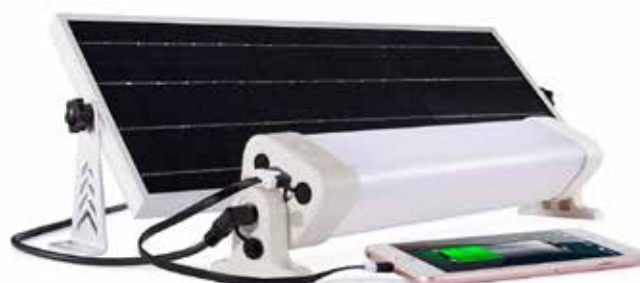

SPESIFIKASJONER

Lumen: 2500 lm
LED: 24 W
Solcellepanel: 6V 18W
IP grad: IP65
Batteri: 3,7V 24AH
Mål: 68x80x600 mm

Ant. pr. eske 6

- Kraftigere lysstyrke
- Kan monteres på vegg/tak
- Egnet for portabel bruk
- USB-utgang

USB-utgang for lading av telefon.
Ledning og telefon er ikke inkludert.