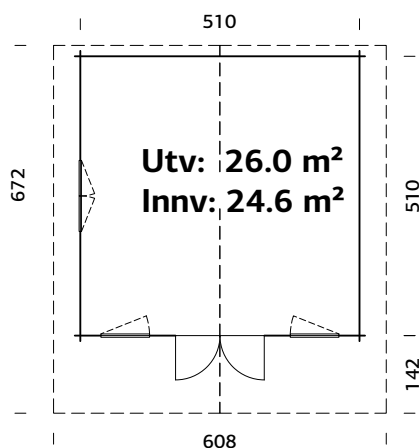

Palmako Hytte Helena 24,6 m²

ART.NR: 102515

NOBB: 53349043

PRIS: Kr. 126 900,-

En stor og flott tømmerhytte i 70 mm maskinlaft. Tre vinduer og dobbel inngangsdør med 2-lags isolerglass. Romantiske utskjæringer på vindskiene. Leveres ubehandlet uten taktekke. (Ekstra takutstikk på venstre side er ikke inkludert)

Veggtykkelse
70 mm

A: 216 cm
B: 290 cm

19 mm

SPESIFIKASJONER

Mål på tømmer: 530x530 cm

Dør: 2-lags isolerglass 3-9-3 mm

Vindu: 2-lags isolerglass 3-9-3 mm

Vindu, åpningsmål:

76x92 cm, 117x92 cm

Døråpning, mål: 151x183 cm

Dorterskel: lav, terskelplate med rustfritt stål

Takbord: 19 mm

Takareal: 42,2 m²

Takvinkel: 16,7°

Brutto utv. Areal: 26,0 m²

Bjelkelag: 60x80 mm imp

Vekt: 1597 kg; 1305 kg

Pakke: 670x118x76 cm; 600x118x56 cm