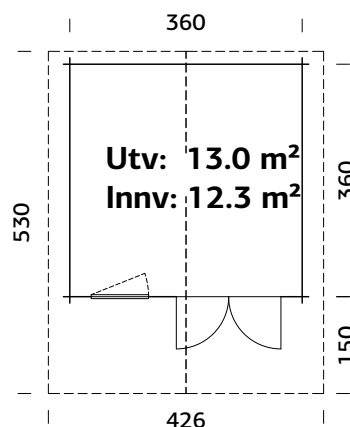

Palmako Hytte Sally 10,2 m²

ART.NR: 102270
NOBB: 53348782

PRIS: Kr. 49 900,-

NYHET

En koselig laftet hytte med vindu og dobbel inngangsdør.
Leveres ubehandlet uten taktekke.

SPESIFIKASJONER

Mål på tømmer: 320x380 cm

Dør: 2-lags isolérglass
3-9-3 mm

Vindu: 2-lags isolérglass
3-9-3 mm

Vindu, åpningsmål:
151x186 cm

Døråpning, mål: 117x87 cm

Dørterskel: lav, terskelplate
med rustfritt stål

Takbord: 19 mm

Takareal: 16,7 m²

Takvinkel: 19,2°

Brutto utv. Areal: 10,8 m²

Bjelkelag: 45x70 mm imp

Vekt: 1034 kg

Pakke: 445,5x118x74 cm

Veggtykkelse
44 mm

A: 205 cm
B: 263 cm

Inkludert
19 mm

Palmako Hytte Sally 12,3 m²

ART.NR: 102083
NOBB: 53348797

PRIS: Kr. 57 900,-

NYHET

En koselig og romantisk laftet hytte med vindu, dobbel inngangsdør og utskjæringer på vindskier. Leveres ubehandlet uten taktekke.

SPESIFIKASJONER

Mål på tømmer: 380x380 cm

Dør: 2-lags isolérglass
3-9-3 mm

Vindu: 2-lags isolérglass
3-9-3 mm

Vindu, åpningsmål:
76x87 cm

Døråpning, mål: 151x186 cm

Dørterskel: lav, terskelplate
med rustfritt stål

Takbord: 19 mm

Takareal: 23,3 m²

Takvinkel: 16,1°

Brutto utv. Areal: 13 m²

Bjelkelag: 60x80 mm imp

Vekt: 1245 kg

Pakke: 600x118x70 cm

Veggtykkelse
44 mm

A: 205 cm
B: 256 cm

Inkludert
19 mm