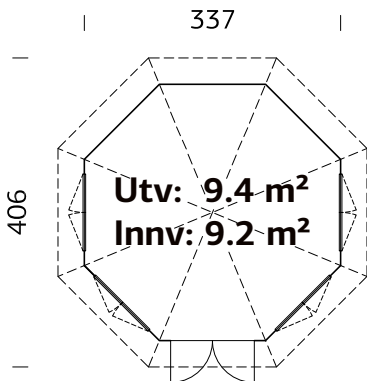

Palmako Lysthus Veronica 4 9,2 m²

ART.NR: 107374

NOBB: 53346576

PRIS: Kr. 49 900,-

4 vinduer. 2-lags isolérglass.
Ferdigproduserte tak- og veggelementer.
Produktet leveres ubehandlet uten taktekke.

Veggtykkelse
34 mm

A: 222 cm
B: 326 cm

19 mm

SPESIFIKASJONER

Diameter: 337 cm

Dør: 2-lags isolérglass
3-6-3 mm

Vindu: 2-lags isolérglass
3-6-3 mm

Vindu, åpningsmål: 90x123 cm

Døråpning, mål: 120x181 cm

Dørterskel: Hardtre

Takbord: 16 mm

Takareal: 15,3 m²

Takvinkel: 32,0°

Brutto utv. Areal: 9,4 m²

Bjelkelag: 45x70 mm imp

Vekt: 552; 226 kg

Pakke: 235x142x81 cm,
250x165x57 cm