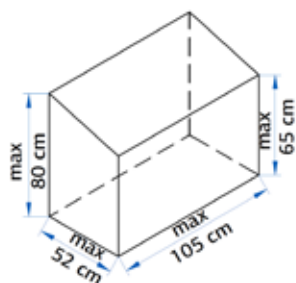

Innvendige mål:
Se målsatt skisse: