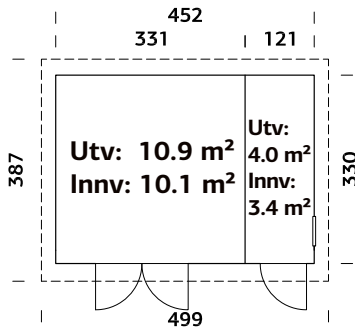

Palmako Nordic Bod Kalle 13,5 m²

ART.NR: 101232

NOBB: 53345740

PRIS: Kr. 63 900,-

Se video!

LYS I BODEN
UTEN STRØM?

Se side 159

Ferdig produserte veggelementer:
36x70 mm spikerslag, vindsperre
samt 18 mm uhøvlet kledning.
Isolerte dører med sylindrelås.
Produktet leveres ubehandlet
uten taktekke.

Veggtykkelse
18+70 mm

A: 209 cm
B: 259 cm

19 mm

SPESIFIKASJONER

Utv. mål: 452x330 cm

Dør: Isolert

Vindu: Glass, 4 mm

Fast vindu, mål:
51x55 cm

Døråpning, mål:

78x181 cm, 138x181 cm

Dørterskel: Hardtre

Takbord: 19 mm

Takareal: 19,8 m²

Takvinkel: 4,4°

Brutto utv. Areal: 14,9 m²

Bjelkelag: 45x70 mm imp

Vekt: 1195 kg

Pakke: 620x118x97 cm