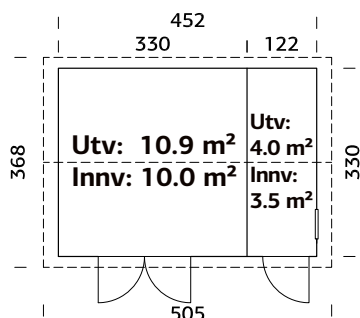

A: 209 cm
B: 247 cm

19 mm

Palmako Nordic Bod Olaf 13,5 m²

ART.NR: 101231

NOBB: 53345702

PRIS: Kr. 59 900,-

LYS I BODEN
UTEN STRØM?

Se side 159