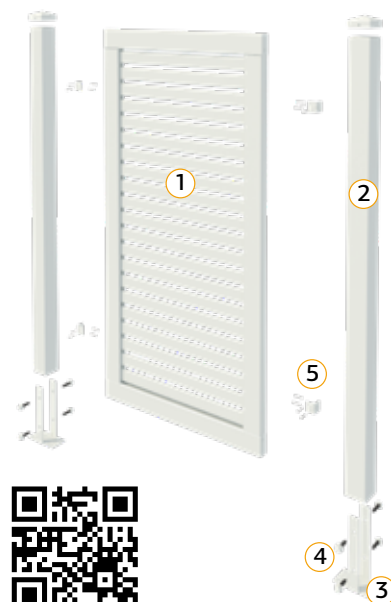

Slik monterer du levegger

Palmakos levegger kan du enkelt montere selv. Benytt Palmakos stolper og festemateriell, og monter i henhold til skissen til høyre.

Der vil du se hvilke produkter du trenger og hvor de skal benyttes. Komplett oversikt over stolper og festemateriell finner du på side 40-41.

NB! Innfesting av stolpefot til underlag avhenger av underlaget. Be om råd hos din forhandler for å sikre en forsvarlig forankring.

1. Levegg (element)
2. Stolpe (90x90 mm)
3. Stolpefot (90 mm)
4. Skruesett til stolpefot
5. Festebeslag til levegg

Se video!

Slik monterer du rekkverk

Palmakos terrasserekker kan du enkelt montere selv. Benytt Palmakos stolper og festemateriell, og monter i henhold til skissen til høyre.

Der vil du se hvilke produkter du trenger og hvor de skal benyttes. Komplett oversikt over stolper og festemateriell finner du på side 40-41.

NB! Innfesting av stolpefot til underlag avhenger av underlaget. Be om råd hos din forhandler for å sikre en forsvarlig forankring.

1. Rekkverk (element)
2. Stolpe (90x90 mm / 45x90 mm / 45x70 mm)
3. Stolpefot (90 mm / 70 mm)
4. Skruesett til stolpefot
5. Festebeslag til rekkverk
6. Altanrekke
  (Buet 34x120x4200 / Buet 34x145x4200 mm)