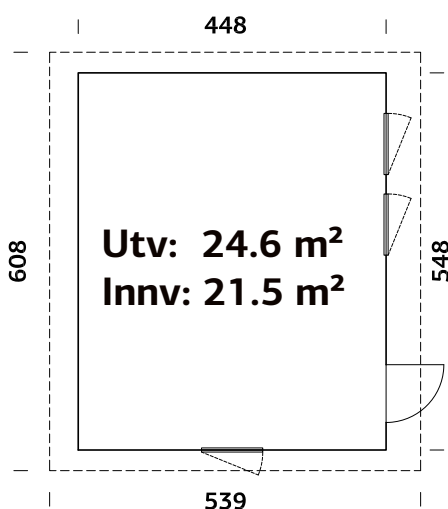

CHARLOTTE versjon 4

Palmako Nordic+ Elementbasert og fleksibelt

Palmako Nordic+ Annika 21,5 m²

ART.NR: 101257

NOBB: 53345906

PRIS: Kr. 106 900,-

Moderne annek som passer som hjemmekontor, utleiehybel, gjestehtytte eller et rom til tenåringer som gjerne vil ha mer plass. Palmako Nordic annek har et stort åpent rom med selvbærende tak, og som dermed kan inndeles og innredes etter ønske. Ferdig produserte veggelementer med 44x95 mm reisverk, vindsperre, sløyfer, lekter, samt 18 mm uhøvlet kledning. 2-lags isolérglass. Isolert dør med sylindrelås. Produktet leveres ubehandlet uten taktekke.