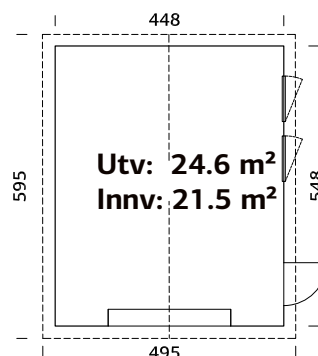

Palmako André 21,5 m² Garasje u/leddport

ART.NR: 108613

NOBB: 56449854

PRIS: Kr. 84 900,-

SPESIFIKASJONER

Utv. mål: 448x548 cm

Dør: Isolert

Vindu: 2-lags isolérglass 3-9-3 mm

Vindu, åpningsmål: 69x38 cm

Portåpning, mål: 221x188 cm

Døråpning, mål: 78x191 cm

Dørterskel: Hardtre

Takbord: 19 mm

Takareal: 30,4 m²

Takvinkel: 20,0°

Brutto utv. Areal: 24,6 m²

Vekt: 990 kg; 880 kg

Pakke: 650x118x88,5 cm; 650x118x88 cm

Snølast: 250 kg/m²

Veggtykkelse
160 mm

A: 216 cm
B: 316 cm

Gulv
Ikke inkludert