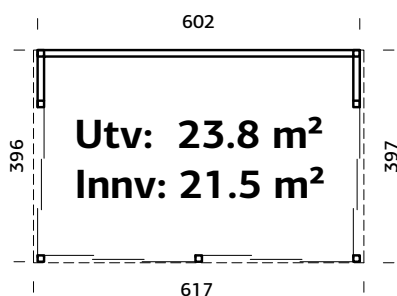

Palmako Hagestue Nova 21,5 / 25 m²

ART.NR: 108609

NOBB: 56450834

PRIS: Kr. 105 900,-

Veggtykkelse
18+70 mm

A: 225 cm
B: 290 cm

Ikke
inkludert