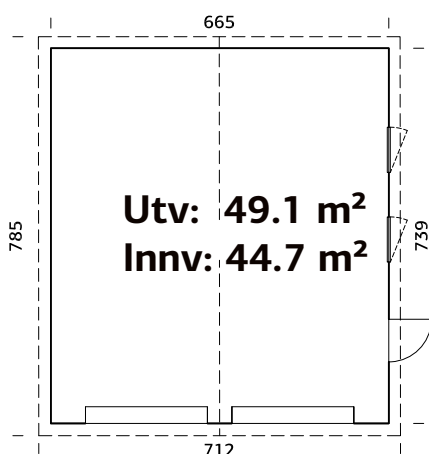

Midtstolpe mellom portåpninger kan fjernes slik at hel dobbelport kan monteres i stedet for 2 enkle porter. Portåpning uten midtstolpe: 452,8x189 cm

Veggtykkelse
160 mm

A: 216 cm
B: 357 cm

Gulv
Ikke
inkludert

SPESIFIKASJONER

Utv. mål: 665x739 cm

Dør: Isolert

Vindu: 2-lags isolérglass 3-9-3 mm

Vindu, åpningsmål: 69x38 cm

Portåpning, mål: 221x188 cm

Døråpning, mål: 78x191 cm

Dørterskel: Hardtre

Takbord: 19 mm

Takareal: 60,0 m²

Takvinkel: 20,0°

Brutto utv. Areal: 49,1 m²

Vekt: 1260 kg; 1500 kg

Pakke: 650x120x121 cm;

705x120x128 cm

Snølast: 350 kg/m²