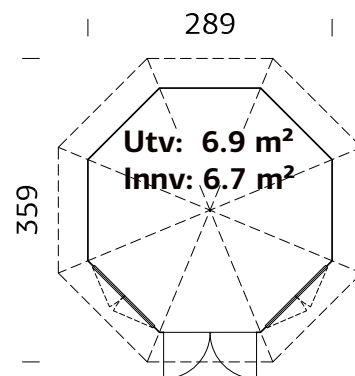

Palmako Lysthus Veronica 2 6,7 m²

ART.NR: 103744
NOBB: 54376193

PRIS: Kr. 36 900,-

NYHET

2 vinduer. 2-lags isolerglass.
Ferdigproduserte tak- og veggelementer.
Produktet leveres ubehandlet uten taktekke.

SPESIFIKASJONER

Diameter: 289 cm
Dør: 2-lags isolerglass
3-6-3 mm
Vindu: 2-lags isolerglass
3-6-3 mm

Vindu, åpningsmål: 102x104 cm
Døråpning, mål: 112x181 cm
Dørterskel: Hardtre
Takbord: 16 mm
Takareal: 12,6 m²

Takvinkel: 32,0°
Brutto utv. Areal: 6,9 m²
Bjelkelag: 45x70 mm imp
Vekt: 572 kg
Pakke: 236x170x90 cm

28 mm

A: 215 cm
B: 310 cm

19 mm