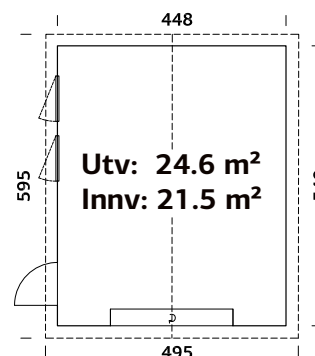

Palmako André 21,5 m² Garasje med leddport

ART.NR: 101159

NOBB: 53378201

PRIS: Kr. 94 900,-

SPESIFIKASJONER

Utv. mål: 448x548 cm

Dør: Isolert

Vindu: 2-lags isolérglass 3-9-3 mm

Vindu, åpningsmål: 69x38 cm

Portåpning, mål: 221x188 cm

Døråpning, mål: 78x191 cm

Dørterskel: Hardtre

Takbord: 19 mm

Takareal: 30,4 m²

Takvinkel: 20,0°

Brutto utv. Areal: 24,6 m²

Vekt: 990 kg; 880 kg; 156 kg

Pakke: 650x118x88,5 cm; 650x118x88 cm;
230x40x76 cm

Snølast: 250 kg/m²

Elementbasert garasje som er enkel å montere selv dersom du er litt fingernem. Produsert i prefabrikkerte veggelementer (se side 78).

Isolert boddør med sylindrelås og åpningsbare vinduer med isolérglass. Dør- og vinduselementer kan plasseres valgfritt etter ønske.

Manuell leddport. Snølast 350 kg/m²

Produktet leveres ubehandlet uten taktekke.

Veggtykkelse
160 mm

A: 216 cm
B: 316 cm

Gulv
Ikke inkludert