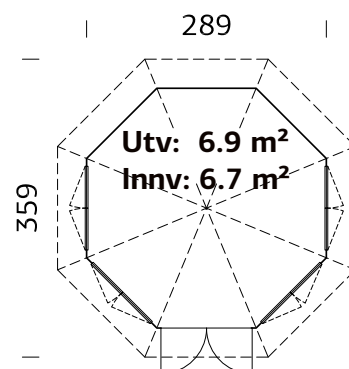

Palmako Lysthus Veronica 4 6,7 m²

ART.NR: 103748
NOBB: 53346561

PRIS: Kr. 40 900,-

NYHET

4 vinduer. 2-lags isolerglass.
Ferdigproduserte tak- og veggelementer.
Produktet leveres ubehandlet uten taktekke.

SPESIFIKASJONER

Diameter: 289 cm
Dør: 2-lags isolerglass
3-6-3 mm
Vindu: 2-lags isolerglass
3-6-3 mm

Vindu, åpningsmål: 102x104 cm
Døråpning, mål: 102x174 cm
Dørterskel: Hardtre
Takbord: 16 mm
Takareal: 12,6 m²

Takvinkel: 32,0°
Brutto utv. Areal: 6,9 m²
Bjelkelag: 45x70 mm imp
Vekt: 552 kg; 226 kg
Pakke: 235x170x96 cm

28 mm

A: 215 cm
B: 310 cm

19 mm