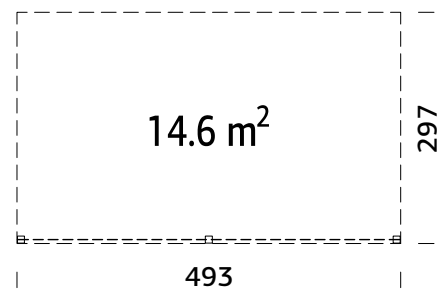

Palmako Veggmontert Pergola Elise 14,6 m²

ART.NR: 110112

NOBB: 60054292

PRIS: Kr. 12.900,-