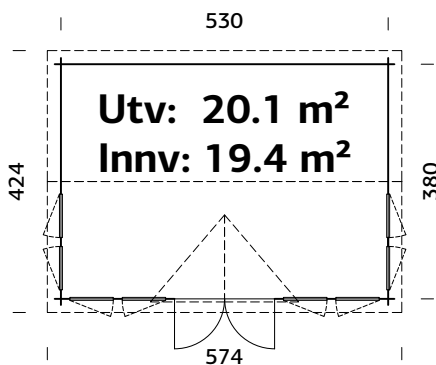

Bygg en tradisjonsrikt og koselig hytte i hagen til glede og nytte.

Scan QR koden og se
vår monteringsvideo for
Palmako laftede hytter

Palmako Hytte Claudia 19,4 m²

ART.NR: 102387

NOBB: 53349134

PRIS: Kr. 93 900,-