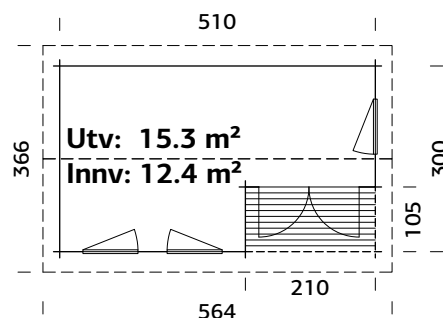

Vekt: 1597 kg; 1305 kg

Pakke: 670x118x76 cm; 600x118x56 cm

Palmako Hytte Susanna 12,4 m²

ART.NR: 102465

NOBB: 53348835

PRIS: Kr. 69 900,-

SPESIFIKASJONER

Mål på tømmer: 530x320 cm