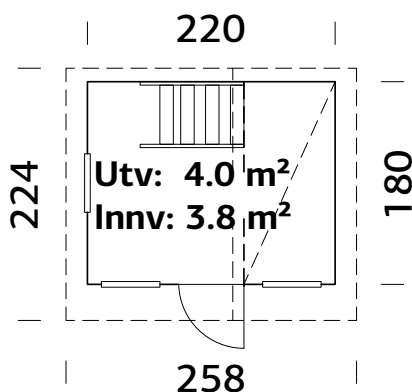

Safety
Regular
Production
Surveillance
www.tuv.com
ID 000075540

Palmako Lekehus Rødhette 3,8 m²

m/hems

ART.NR: 101091

NOBB: 53344336

PRIS: Kr. 13 990,-

Se video!

Vår bestselger!