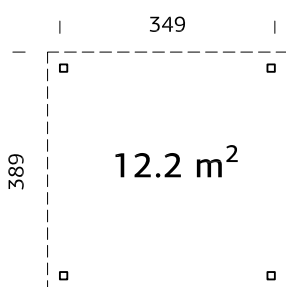

Palmako Paviljong Lucy 12,2 m² (grunnmodul)

ART.NR: 103980

NOBB: 53346716

PRIS: Kr. 16 990,-