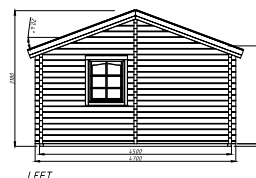

Veggtykkelse
70 mm

A: 230 cm
B: 320 cm

Inkludert
28 mm

FRONT

LEFT

BACK

RIGHT

Palmako Hytte Sandra 25,6+11,1 m²