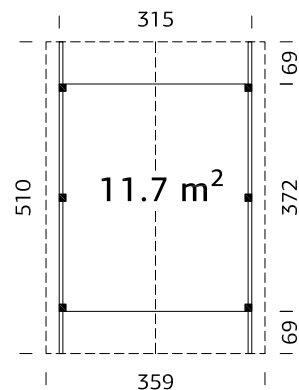

Palmako Carport Robert 11,7 m²

ART.NR: 101013
NOBB: 54376034
PRIS: Kr. 28 900,-

NYHET

Kraftig limtrekonstruksjon.
Leveres ubehandlet uten taktekke.
Stolpesko kjøpes separat (side 156)

SPESIFIKASJONER

Utv. mål: 315x372 cm
Takbord: 19 mm
Takareal: 20,1 m²
Takvinkel: 25,0°

Brutto utv. Areal: 11,7 m²
Vekt: 725 kg
Pakke: 600x118x37 cm
Snølast: 150 kg/m²

Stolper
120x120 mm

A: 199 cm
B: 299 cm

Ikke
inkludert