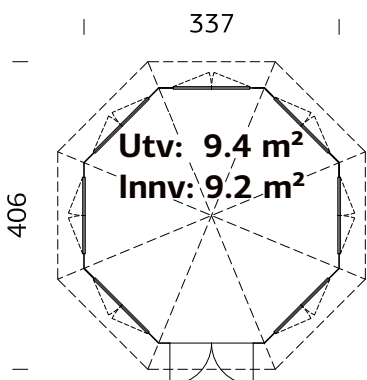

Palmako Lysthus Veronica 7 9,2 m²

ART.NR: 107373

NOBB: 53346580

PRIS: Kr. 57 900,-

7 vinduer. 2-lags isolérglass.
Ferdigproduserte tak- og veggelementer.
Produktet leveres ubehandlet uten taktekke.

Veggtykkelse
34 mm

A: 222 cm
B: 326 cm

19 mm

SPESIFIKASJONER

Diameter: 337 cm

Dør: 2-lags isolérglass
3-6-3 mm

Vindu: 2-lags isolérglass
3-6-3 mm

Vindu, åpningsmål: 90x123 cm

Døråpning, mål: 120x181 cm

Dørterskel: Hardtre

Takbord: 16 mm

Takareal: 15,3 m²

Takvinkel: 32,0°

Brutto utv. Areal: 9,4 m²

Bjelkelag: 45x70 mm imp

Vekt: 472; 226 kg

Pakke: 236x142x83 cm,
250x165x57 cm