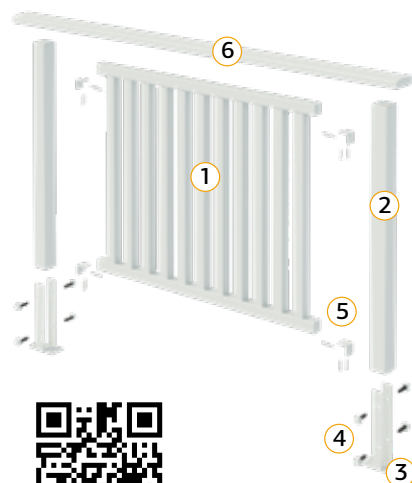

Slik monterer du gjerder og stakitt

Palmakos gjerder og stakitt kan du enkelt montere selv. Benytt Palmakos stolper og festemateriell, og monter i henhold til skissen til høyre.

Der vil du se hvilke produkter du trenger og hvor de skal benyttes. Komplett oversikt over stolper og festemateriell finner du på side 40-41.

NB! Innfesting av stolpefot til underlag avhenger av underlaget. Be om råd hos din forhandler for å sikre en forsvarlig forankring.

1. Stakitt / Gjerde (element)
2. Stolpe (90x90 mm / 70x70 mm)
3. Stolpefot (90 mm / 70 mm)
4. Skruesett til stolpefot
5. Festebeslag til gjerde

Slik monterer du levegger

Palmakos levegger kan du enkelt montere selv. Benytt Palmakos stolper og festemateriell, og monter i henhold til skissen til høyre.

Der vil du se hvilke produkter du trenger og hvor de skal benyttes. Komplett oversikt over stolper og festemateriell finner du på side 40-41.

NB! Innfesting av stolpefot til underlag avhenger av underlaget. Be om råd hos din forhandler for å sikre en forsvarlig forankring.

1. Levegg (element)
2. Stolpe (90x90 mm)
3. Stolpefot (90 mm)
4. Skruesett til stolpefot
5. Festebeslag til levegg

Se video!

Slik monterer du rekkverk

Palmakos terrasserekker kan du enkelt montere selv. Benytt Palmakos stolper og festemateriell, og monter i henhold til skissen til høyre.

Der vil du se hvilke produkter du trenger og hvor de skal benyttes. Komplett oversikt over stolper og festemateriell finner du på side 40-41.

NB! Innfesting av stolpefot til underlag avhenger av underlaget. Be om råd hos din forhandler for å sikre en forsvarlig forankring.

1. Rekkverk (element)
2. Stolpe (90x90 mm / 45x90 mm / 45x70 mm)
3. Stolpefot (90 mm / 70 mm)
4. Skruesett til stolpefot
5. Festebeslag til rekkverk
6. Altanrekke
  (Buet 34x120x4200 / Buet 34x145x4200 mm)