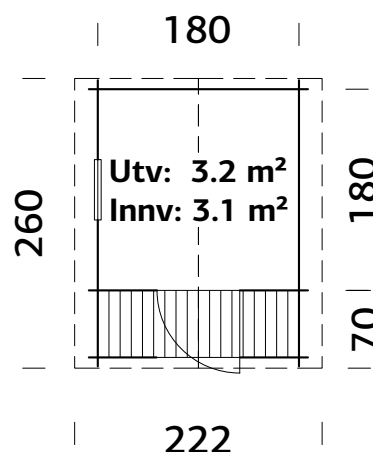

Palmako Lekehus Stina 3,1 m²

ART.NR: 101766
NOBB: 53344283
PRIS: Kr. 12 490,-

Bygg et klassisk laftet lekehus sammen med barna. Produktet leveres ubehandlet uten taktekke.

Veggtykkelse
19 mm

A: 149 cm
B: 193 cm

16 mm

SPESIFIKASJONER

Mål på tømmer: 196x196 cm
Dør/vindu glass: Akrylglass
Fast vindu, mål: 47x47 cm
Døråpning, mål: 64x131 cm
Takbord: 16 mm
Takareal: 6,2 m²

Takvinkel: 23,5°
Brutto utv. Areal: 3,2 m²
Bjelkelag: 45x70 mm
Vekt: 283 kg
Pakke: 260x118x42 cm

Safety
Regular
Production
Surveillance
www.tuv.com
ID 0000053407