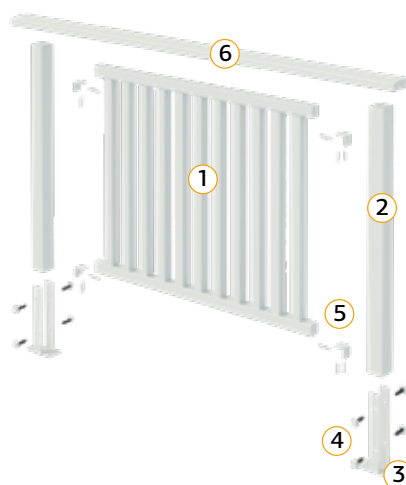

Se vår illustrasjonsvideo:
Hvordan montere
Palmako Terrasserekkverk