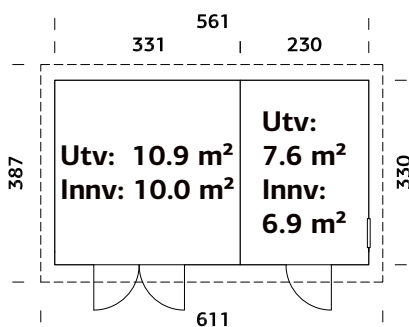

Vekt: 1195 kg

Pakke: 620x118x97 cm

Palmako Nordic Bod Kalle 16,9 m²

ART.NR: 101056

NOBB: 53345755

PRIS: Kr. 73 900,-

Ferdig produserte veggelementer:
36x70 mm spikerslag, vindsperre
samt 18 mm uhøvlet kledning.
Isolerte dører med sylindrelås.
Produktet leveres ubehandlet
uten taktekke.