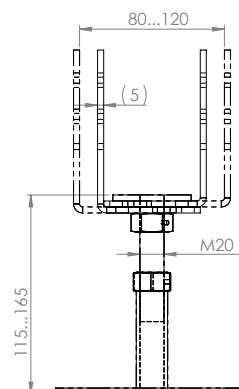

Palmako Tilbehør

Takshingel svart

ART.NR: 107180
NOBB: 53116276

PRIS: Kr. 799,-

Vekt: 33 kg
Pakke: 100x33x0,5 cm
1 stk. = 3m²

Takshingel rød

ART.NR: 107182
NOBB: 53382174

PRIS: Kr. 799,-

Vekt: 33 kg
Pakke: 100x33x0,5 cm
1 stk. = 3m²

Takshingel brun

ART.NR: 107181
NOBB: 53382185

PRIS: Kr. 799,-

Vekt: 33 kg
Pakke: 100x33x0,5 cm
1 stk. = 3m²

Takshingel grønn

ART.NR: 107183
NOBB: 53382174

PRIS: Kr. 799,-

Vekt: 33 kg
Pakke: 100x33x0,5 cm
1 stk. = 3m²

SBS Takpapp (Top) 1 x 10 m rull

ART.NR: 107214
NOBB: 60052222

PRIS: Kr. 2 750,-

Vekt: 40 kg
Pakke: 100x20x20 cm

Pappspiker 2,8 x 15 mm

ART.NR: 107930
NOBB: 54281761

PRIS: Kr. 299,-

Vekt: 1 kg

Til bruk ved 16 og 19 mm takbord
Varmgalvanisert.

Ant. pr kartong: 12 esker

Palmako Stolpesko justerbare

ART.NR: 106608
NOBB: 60052221

PRIS: Kr. 599,-

Passer til stolper fra 80–120 mm.
Kan justeres fra 115–160 mm høyde.
Vekt: 1,9 kg

Ant.pr eske: 1 stk