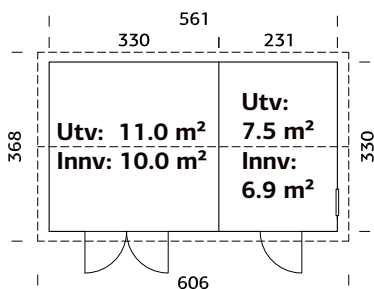

Palmako Nordic Bod Olaf 16,9 m²

ART.NR: 101236

NOBB: 53345721

PRIS: Kr. 69 900,-

Ferdig produserte veggelementer:
36x70 mm spikerslag, vindsperre samt
18 mm uhøvlet kledning. Isolerte dører
med sylindrelås. Produktet leveres
ubehandlet uten taktekke.

Veggtykkelse A: 210 cm
18+70 mm B: 261 cm

19 mm
Gulv

SPESIFIKASJONER

Utv. mål: 561x330 cm

Dør: Isolert

Vindu: Glass, 4 mm

Fast vindu, mål: 51x55 cm

Døråpning, mål:

78x181 cm, 138x181 cm

Dørterskel: Hardtre

Takbord: 19 mm

Takareal: 22,6 m²

Takvinkel: 15,0°

Brutto utv. Areal: 18,5 m²

Bjelkelag: 45x70 mm imp

Vekt: 1448 kg

Pakke: 620x118x98 cm