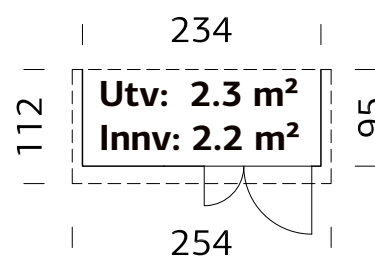

Palmako Tilbyggsboder

Boder

Palmako tilbyggsboder er praktiske elementboder med tre vegger som er beregnet på å bygges inntil en eksisterende vegg, som for eksempel inntil garasjen din. Perfekt for sykler, hageredskaper, og andre ting du kanskje ikke vil ha stående rett ved bilen din. For Mia tilbyggsboder kan døren plasseres i valgfri ende.

LYS I BODEN
UTEN STRØM?

Se side 159

Palmako Bod Leif 2,2 m²

ART.NR: 101080

NOBB: 53345645

PRIS: Kr. 6 490,-

Praktisk veggbod for oppbevaring av hageredskaper etc. Ferdig produserte veggelementer. Bakvegg er ikke inkludert. Monteres mot eksisterende vegg. Produktet leveres ubehandlet uten taktekke.

SPESIFIKASJONER

Utv. mål: 234x95 cm

Døråpning, mål: 104x160 cm

Takbord: 16 mm

Takareal: 2,8 m²

Takvinkel: 10,0°

Brutto utv. Areal: 2,3 m²

Bjelkelag: 40x32 mm

Vekt: 176 kg

Pakke: 190x118x31 cm

Veggtykkelse
16+32 mm

A: 173 cm
B: 189 cm

Gulv

16 mm