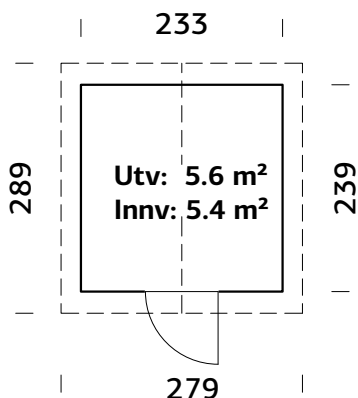

Palmako Bod Lucas 5,4 m²

ART.NR: 108617

NOBB: 56449835

PRIS: Kr. 22 900,-

LYS I BODEN
UTEN STRØM?

Se side 159

Boder

Ferdig produserte veggelementer.
32x40 mm spikerslag med 16 mm
kledning. Isolert dør med sylindrelås.
Produktet leveres ubehandlet uten taktekke.

Veggtykkelse
16+32 mm

A: 188 cm
B: 238 cm

16 mm
Gulv

SPESIFIKASJONER

Utv. mål: 233x239 cm

Dør: Isolert

Vindu dør: Isolerglass

Døråpning, mål: 78x181 cm

Dørterskel: Hardtre

Takbord: 16 mm

Takareal: 11,9 m²

Takvinkel: 21,0°

Brutto utv. Areal: 5,6 m²

Bjelkelag: 32x40 mm

Vekt: 381 kg

Pakke: 240x118x80 cm