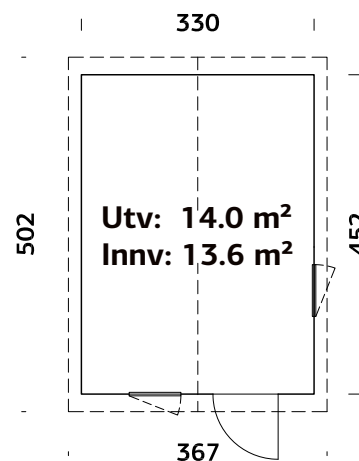

Ferdig produserte veggelementer med 36x70 mm reisverk, vindsperre samt 18 mm uhøvlet kledning. 2-lags isolérglass. Isolert dør med sylindrelås. Produktet leveres ubehandlet uten taktekke.

SPESIFIKASJONER

Utv. mål: 330x452 cm

Dør: Isolert

Vindu: 2-lags isolérglass,
3-9-3 mm

Vindu, åpningsmål: 57x165 cm

Døråpning, mål: 78x191 cm

Dørterskel: Hardtre

Takbord: 19 mm

Takareal: 19,5 m²

Takvinkel: 20,0°

Brutto utv. Areal: 14,9 m²

Bjelkelag: 45x145 mm imp

Vekt: 1345 kg

Pakke: 620x118x99,5 cm

Veggtykkelse
18+70 mm

A: 203 cm
B: 297 cm

19 mm