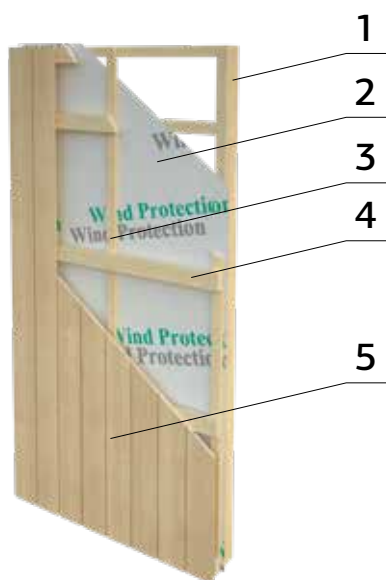

PALMAKO GARASJER NORDIC+

Ikke
søknads-
pliktig

Pre-fabrikkerte elementer – Kort byggetid – Spar tid og penger!

Palmako garasjer leveres som komplette elementbaserte byggesett. Garasjene er produsert i kontrollert og beskyttet miljø på fabrikk, og gir deg som kunde mange fordeler. Du sparer både tid og penger med Palmako elementgarasjer sammenlignet med å bygge tradisjonelt.

- Ferdig konsept
- Ikke behov for arkitekt
- Ikke behov for kran
- Ikke materialsvinn
- Elementbasert
- Rask montering
- Monteringsmateriell er inkludert
- Dobbelt isolérglass i dør og vinduer
- Fleksibel plassering av dør og vinduer
- Snølast 150 / 250 / 350 kg/m²
- Kontrollert produksjon innendørs på fabrikk
- Kan leveres uten std. leddport for eget valg av port
- Fasadetegninger
- Kort leveringstid fra lager