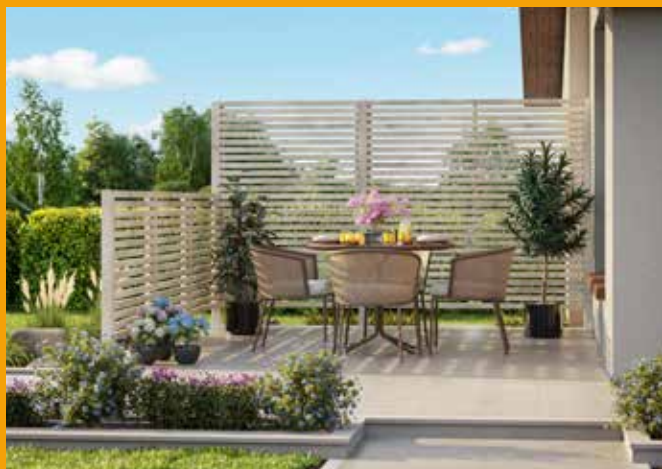

Palmako

LEMEKS GROUP