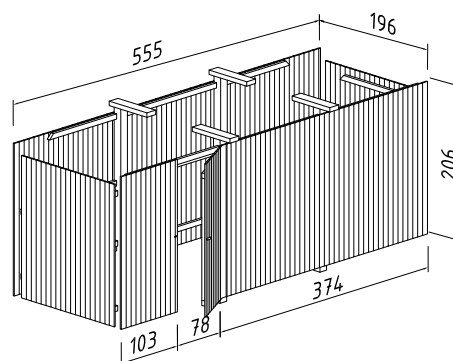

Palmako Bod for Karl 40,6 m²

ART.NR: 102785
NOBB: 54376121
PRIS: Kr. 18 990,-

SPESIFIKASJONER

Utv. mål: 555x196 cm
Brutto utv. Areal: -
Vekt: 452 kg
Pakke: 236x118x54 cm

Ikke
inkludert

Pre-fabrikkert bod for montering i
bakkant av carport Karl 40,6 (se side 89)
Leveres ubehandlet.