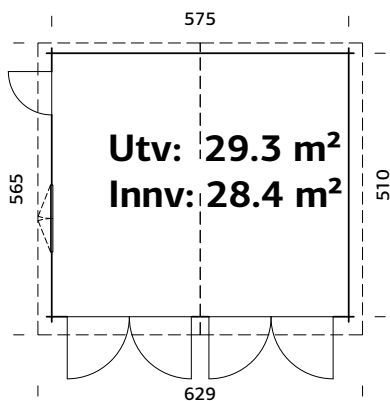

Roger er en serie garasjeboder som er enkle å montere selv dersom man er litt fingernem. 44 mm maskinlaftede tømmervegger. Boddør med sylindrelås og åpningsbare vinduer. Alle garasjeboder kan monteres speilvendt med dør og vindu på motsatt side. Leveres ubehandlet uten taktekke.

Veggtykkelse
44 mm

A: 217 cm
B: 310 cm

Ikke
inkludert

SPESIFIKASJONER

Utv. mål: 595x530 cm

Vindu: 2-lags isolérglass 3-6-3 mm

Vindu, åpningsmål: 119x89 cm

Portåpning, mål: 73x175, 225x194 cm

Takbord: 19 mm

Takareal: 36,8 m²

Takvinkel: 16,8°

Brutto utv. Areal: 29,3 m²

Vekt: 75 kg; 845 kg; 1095 kg

Pakke: 190x120x22 cm; 600x118x40 cm;
600x118x70 cm