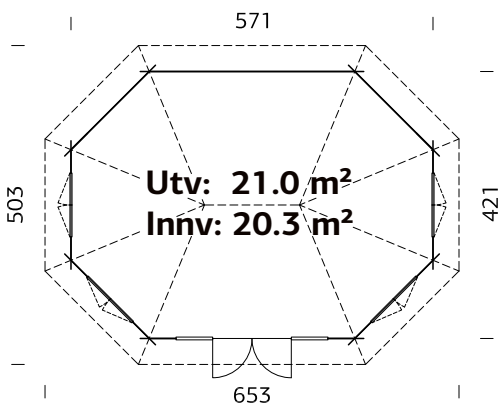

Palmako Hanna 20,3 m²

ART.NR: 106189

NOBB: 533110218

PRIS: Kr. 89 900,-

4 vinduer + 2 høye vindusfelter på hver side av dobbeldør i front gir en lyst og trivelig atmosfære. 2-lags isolerglass. Ferdigproduserte takelementer. Produktet leveres ubehandlet uten taktekke.

Veggtykkelse
44 mm

A: 222 cm
B: 371 cm

19 mm

SPESIFIKASJONER

Diameter: 421/571 cm

Dør: 2-lags isolerglass 3-6-3 mm

Vindu: 2-lags isolerglass 3-6-3 mm

Vindu, åpningsmål: 90x134 cm

Døråpning, mål: 114x186 cm

Dørterskel: lav, terskelplate med rustfritt stål

Takbord: 16 mm

Takareal: 32,6 m²

Takvinkel: 32,6°

Brutto utv. Areal: 21,0 m²

Bjelkelag: 60x80 mm imp

Vekt: 1585 kg

Pakke: 600x118x90 cm