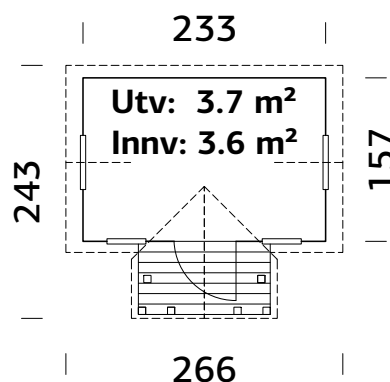

Palmako Lekehus Jennie 3,6 m²

ART.NR: 109459
NOBB: 58076737
PRIS: Kr. 15 990,-

Koselig lekehus med overbygget inngangsparti, liten terrasse, samt vinduer med skodder og blomsterkasser.

Veggtykkelse
16 mm

A: 138 cm
B: 220 cm

Inkludert
16 mm

SPESIFIKASJONER

Utv. mål: 233x157 cm
Dør/vindu glass: Akrylglass
Fast vindu, mål: 56x56 cm
Døråpning, mål: 55x131 cm
Takbord: 16 mm
Takareal: 8,6 m²

Takvinkel: 40,0°
Brutto utv. Areal: 3,7 m²
Bjelkelag: 32x40 mm
Vekt: 370 kg
Pakke: 230x118x60 cm

Safety
Regular
Production
Surveillance
www.tuv.com
ID 000075540