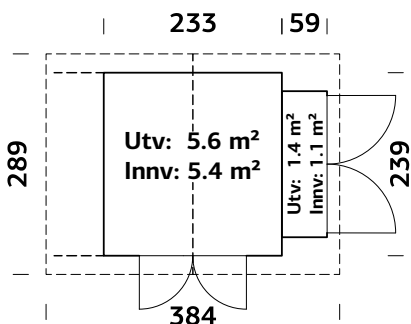

Palmako Bod Marcus 6,5 m²

ART.NR: 107218
NOBB: 53378337

PRIS: Kr. 23 900,-

LYS I BODEN
UTEN STRØM?

Se side 159

Boder

Praktisk bod med 3 funksjoner i ett. Redskapsbod på 5,6 m², sidebod på 1,4 m², samt utvendig overbygg på motsatt side for oppbevaring av ved, sykler m.m. Ferdig produserte veggelementer. Produktet leveres ubehandlet uten taktekke.

Veggykkelse 16+32 mm

A: 188 cm
B: 240 cm

16 mm

Gulv

SPESIFIKASJONER

Utv. mål: 233x239 cm

Vindu dør: Akrylglass

Døråpning, mål:

135.4x182.5, 181x152 cm

Takbord: 16 mm

Takareal: 11,2 m²

Takvinkel: 21,0°

Brutto utv. Areal: 7,0 m²

Bjelkelag: 32x40 mm

Vekt: 525 kg

Pakke: 400x118x49 cm