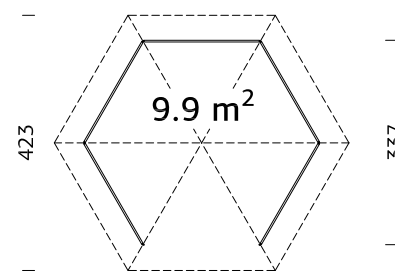

TILLEGGSPRODUKTER

Gulvsett.

Kraftige limtrestolper.
Produktet leveres
ubehandlet uten
taktekke.

Stolper
120x120 mm

A: 204 cm
B: 313 cm

**NB! Gulvsett
kjøpes separat!
28 mm, impregneret**

Gulvsett Paviljong Betty 9,9 m²

ART.NR: 103092

NOBB: 54376212

PRIS: Kr. 8 750,-

Bjelkelag: 45x70 mm imp. brun

Vekt: 255 kg

Pakke: 390x59x33 cm