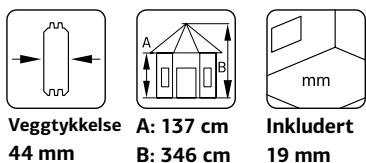

Palmako Grillhytte Eva 11,4 m²

ART.NR: 104596

NOBB: 53346606

PRIS: Kr. 64 900,-

Palmako Grill Inkl Pipe for Grillhytte Eva

ART.NR: 102789

NOBB: 53346614

PRIS: Kr. 33 900,-