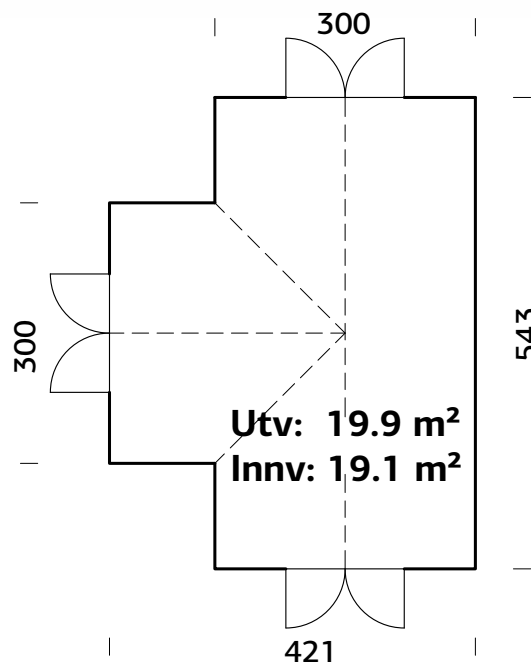

Hagestuer,
Saunaer, Veksthus

Veggtykkelse
44x95 mm

A: 159 cm
B: 288 cm

Ikke
inkludert

SPESIFIKASJONER

Utv. mål: 421x543 cm

Dør: Herdet glass, 4 mm

Vindu / Tak: Herdet glass, 4 mm

Døråpning, mål: 138x183 cm

Tak: Herdet glass 4 mm

Takareal: 26,9 m²

Takvinkel: 39,0°

Brutto utv. Areal: 19,9 m²

Vekt: 1350 kg

Pakke: 602x118x43 cm