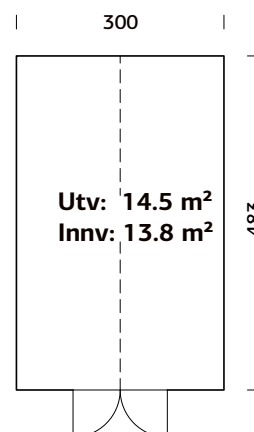

Stort og romslig veksthus, lysthus eller hagestue. Her er det plass til en sittegruppe om man vil slappe av blant egenproduserte blomster og grønnsaker. Byggesett i trykkimpregnert vintage utførelse.

SPESIFIKASJONER

Utv. mål: 300x483 cm

Dør: Herdet glass, 4 mm

Vindu / Tak: Herdet glass, 4 mm

Takareal: 19,1 m²

Takvinkel: 39,0°

Brutto utv. Areal: 14,5 m²

Vekt: 980 kg

Pakke: 600x118x35 cm

Veggtykkelse
44x95 mm

A: 159 cm
B: 288 cm

Gulv
Ikke
inkludert