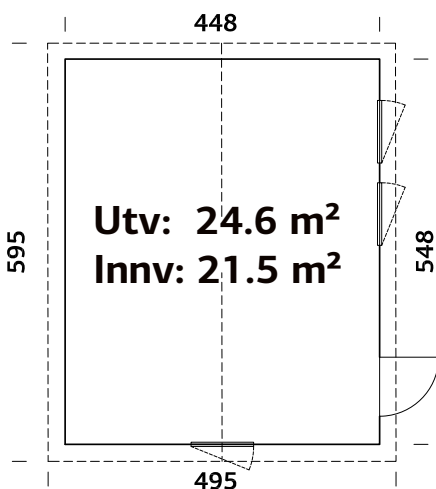

Palmako Nordic+ Charlotte 21,5 m²

ART.NR: 101253

NOBB: 53345914

PRIS: Kr. 106 900,-

Veggtykkelse
160 mm

A: 216 cm
B: 326 cm

19 mm