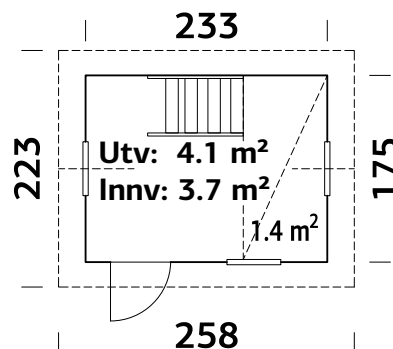

Pakke: 220x118x52 cm

Safety
Regular
Production
Surveillance

www.tuv.com
ID 0000075540

Ant. pr. pall 4

Palmako Lekehus Grete 3,7 m²

ART.NR: 101245
NOBB: 53344321
PRIS: Kr. 15 990,-

Koselig lekehus med hems.
Ferdig produserte veggelementer.
Produktet leveres ubehandlet
uten taktekke.