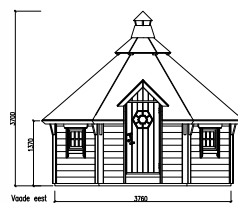

Palmako Grillhytte Eva 8,7 m²

ART.NR: 104592

NOBB: 53346595

PRIS: Kr. 56 900,-