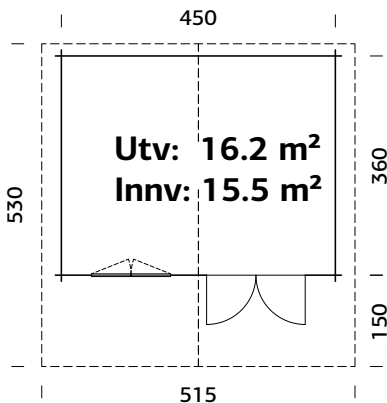

Palmako Hytte Sally 15,5 m²

NYHET

ART.NR: 102274
NOBB: 53348801

PRIS: Kr. 69 900,-

Se video!

En stor og klassisk laftet hytte med vindu, dobbel inngangsdør og utskjæringer på vinds kier. Leveres ubehandlet uten taktekke.

Veggtykkelse
44 mm

A: 205 cm
B: 278 cm

Inkludert
19 mm

SPESIFIKASJONER

Mål på tømmer: 470x380 cm

Dør: 2-lags isolérglass
3-9-3 mm

Vindu: 2-lags isolérglass
3-9-3 mm

Vindu, åpningsmål:
117x87 cm

Døråpning, mål: 151x186 cm

Dørterskel: lav, terskelplate
med rustfritt stål

Takbord: 19 mm

Takareal: 28,1 m²

Takvinkel: 15,9°

Brutto utv. Areal: 16,2 m²

Bjelkelag: 60x80 mm imp

Vekt: 1495 kg

Pakke: 600x118x79 cm