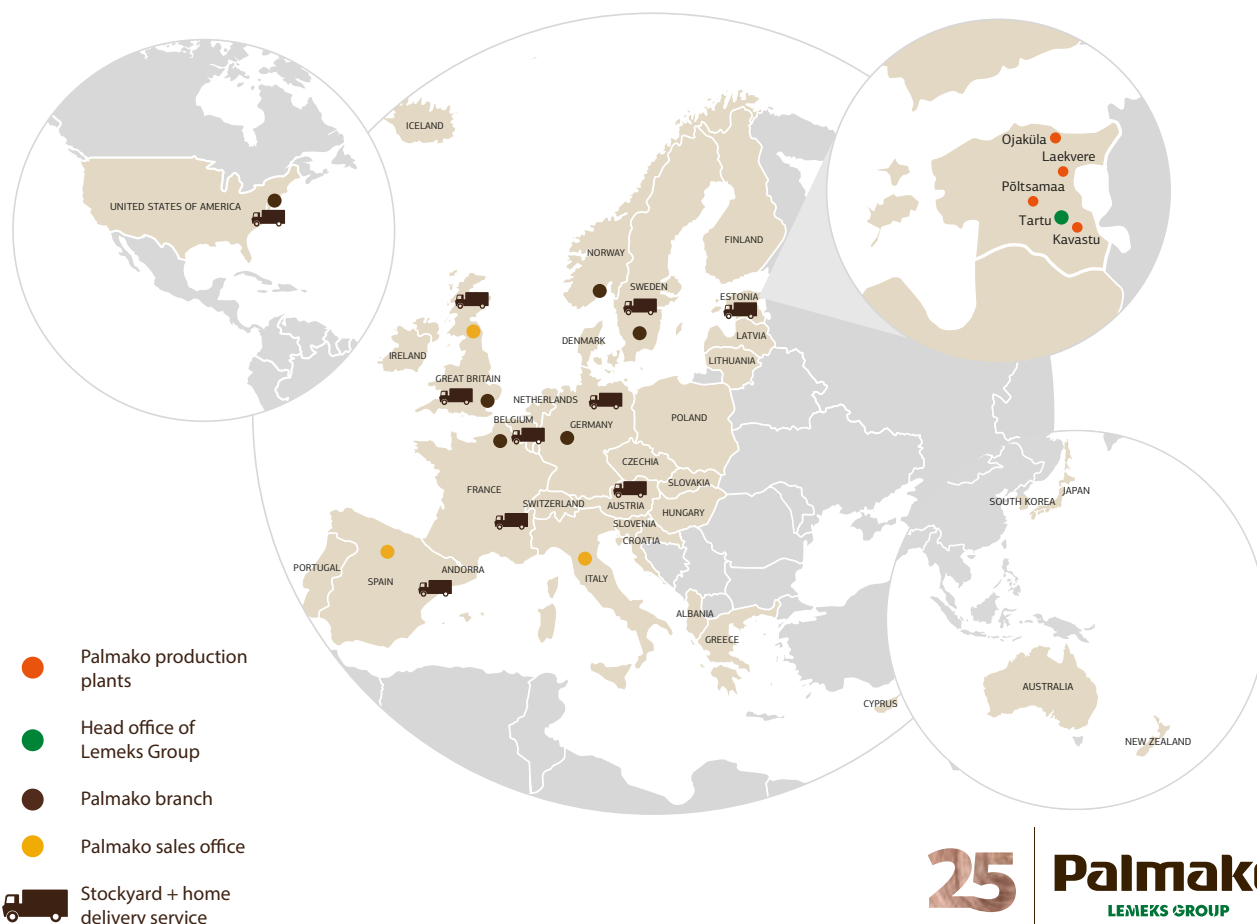

En hage kan være et sted for avslapping hvor du skjuler deg fra verden. Eller det kan være et møtested hvor du diskuterer livet med dine kjære. En hage kan være stedet du dyrker dine hobbyer eller leker med dine barn.

Palmako bidrar til å skape den gode atmosfæren i hagen, noe som gjør den til et spesielt sted i folks liv. Et liv som gir mening fylt med kvalitetstid med de som står oss nærmest. Et sted vi opplever spesielle øyeblikk.

Vårt fokus er derfor ikke bare å produsere produkter. Palmako bringer glede til hagen.

25 år og ledende produsent i Europa

Palmako kan i 2022 se tilbake på 25 år siden oppstarten. Resultatet er at vi produserer og eksporterer over 60 000 hytter, boder og lekehus pr år til mer enn 30 land.

25 års produksjonserfaring og dedikerte ansatte har bidratt til at vi har blitt Nord-Europas ledende produsent og distributør av småhus og hagemiljøprodukter i tre.

Våre produkter er i hovedsak "Gjør-Det-Selv" byggesett bestående av elementer og/eller pre-kuttete materialer, som de fleste kan montere med litt arbeidslyst og praktisk sans.