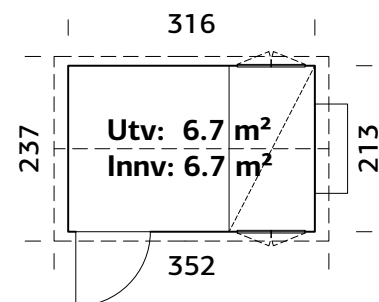

Palmako Chick 6,5 m² Hønehus

ART.NR: 109408
NOBB: 60018900

PRIS: Kr. 19 990,-

Stort hønehus på hele 6,5 m² med alle fasiliteter. Stor overbygget og inngjerdet luftgård, stige opp til innvendig rom med verpekasse. Tilgang til verpekasse fra utsiden gjør det enkelt å hente ferske egg til frokosten. Produktet leveres ubehandlet inkludert takplater.

Veggykkelse 16+32 mm

A: 206 cm
B: 283 cm

Ikke inkludert

SPESIFIKASJONER

Utv. mål: 213x316 cm

Fast vindu, mål: 96x59 cm

Døråpning, mål:

95x187 cm

Tak: Metaltak

Takareal: 10 m²

Takvinkel: 34°

Brutto utv. Areal: 6,7 m²

Bjelkelag: 44x95 mm

Vekt: 280 kg

Pakke: 235x102x72 cm