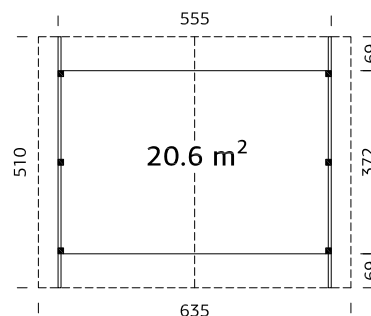

Palmako Carport Robert 20,6 m²

ART.NR: 101029
NOBB: 54376045
PRIS: Kr. 51 900,-

NYHET

Kraftig limtrekonstruksjon.
Leveres ubehandlet uten taktekke.
Stolpesko kjøpes separat (side 156)

SPESIFIKASJONER

Utv. mål: 555x372 cm
Takbord: 19 mm
Takareal: 35,8 m²
Takvinkel: 25,0°

Brutto utv. Areal: 20,6 m²
Vekt: 1195 kg
Pakke: 600x118x56 cm
Snølast: 150 kg/m²

Stolper
120x120 mm

A: 119 cm
B: 363 cm

Ikke
inkludert