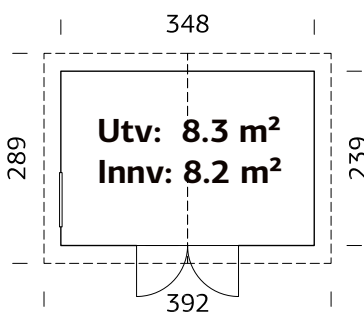

Palmako Bod Nils 8,2 m²

ART.NR: 101188

NOBB: 53345403

PRIS: Kr. 24 900,-

Ferdig produserte veggelementer.
Produktet leveres ubehandlet uten taktekke.

Veggtykkelse
16+32 mm

A: 188 cm
B: 259 cm

16 mm
Gulv

SPESIFIKASJONER

Utv. mål: 348x239 cm

Vindu: Akrylglass

Fast vindu, mål: 70x46 cm

Døråpning, mål: 135x182 cm

Takbord: 16 mm

Takareal: 11,9 m²

Takvinkel: 21,0°

Brutto utv. Areal: 8,3 m²

Bjelkelag: 32x40 mm imp

Vekt: 608 kg

Pakke: 236x118x100 cm