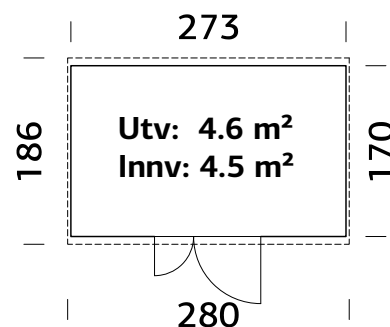

Palmako Bod Leif 4,5 m²

ART.NR: 101081
NOBB: 53101913
PRIS: Kr. 14 990,-

Ferdig produserte veggelementer.
Produktet leveres ubehandlet
uten taktekke.

Veggtykkelse
16+32 mm

A: 190 cm
B: 230 cm

16 mm

SPESIFIKASJONER

Utv. mål: 273x170 cm
Døråpning, mål: 102x182 cm
Takbord: 16 mm

Takareal: 5,2 m²
Takvinkel: 12,0°
Brutto utv. Areal: 4,6 m²

Bjelkelag: 32x40 mm
Vekt: 338 kg
Pakke: 190x118x57 cm