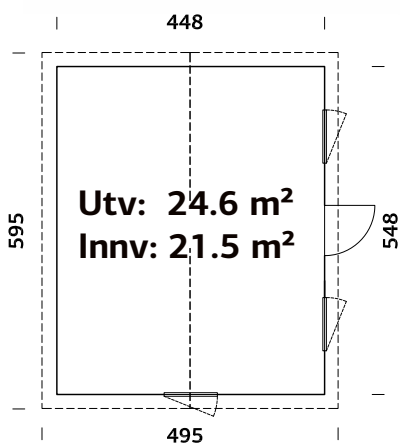

Palmako Nordic+ Pernilla 21,5 m²

ART.NR: 101261

NOBB: 53345925

PRIS: Kr. 106 900,-

Perfekt som hjemmekontor, utleiehybel, gjestehytte eller et rom til tenåringen som gjerne vil ha mer plass.

Palmako Nordic anneks har et stort åpent rom med selv bærende tak, og som dermed kan inndeles og innredes etter ønske.

Ferdig produserte veggelementer med 44x95 mm reisverk, vindsperre, sløyfer, lekter, samt 18 mm uhøvlet kledning.

2-lags isolérglass. Isolert dør med sylinderrås.

Produktet leveres ubehandlet uten taktekke.

TILLEGGSPRODUKTER:

Se side 109.

Veggtykkelse
160 mm

A: 216 cm
B: 326 cm

19 mm

SPESIFIKASJONER

Utv. mål: 448x548 cm

Dør: Isolert

Vindu: 2-lags isolérglass, 3-9-3 mm

Vindu, åpningsmål:

69x38, 69x86 cm

Døråpning, mål: 78x191 cm

Dørterskel: Hardtre

Takbord: 19 mm

Takareal: 30,4 m²

Takvinkel: 20,0°

Brutto utv. Areal: 24,6 m²

Bjelkelag: 45x145 mm imp

Vekt: 1100 kg; 1100 kg

Pakke: 650x118x104 cm;

650x118x124 cm

Snølast: 250 kg/m²