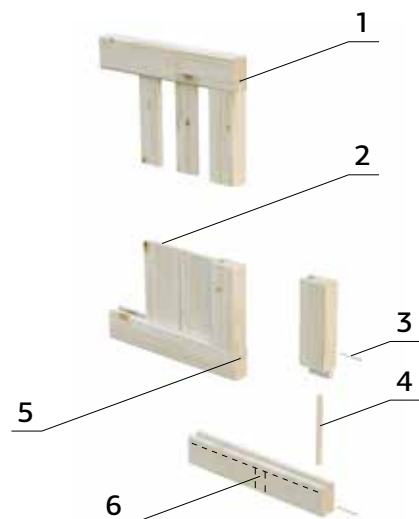

Vi anbefaler å lese TIPS OG RÅD OM LEVEGGER på side 43 før du går i gang med prosjektet ditt. Se også våre monterings tegninger på side 42. Lykke til.

Her er en oversikt over våre leveggsier:

Janet

Stilfulle levegger med stående «tett» panel i kombinasjon med glass. Kan også kombineres med andre leveggsier.

Birgit

Stilfulle levegger med ramme og heldekkende glassfelt. Kan også kombineres med andre leveggsier.

Nina

Stilrene og trendy spilevegger med 16x57 mm liggende panelbord.

Reena

Leveggsier med tidsriktig horisontal spiledekor og stående «tett» panel.

Elke

Stilren leveggsier med stående «tett» panel kombinert med vertikale spiler.

Line

Terrassevegg og rekkverk i moderne spiledesign med solide spiler i 28x32 mm.

Nora

Stilren leveggsier med stående «tett» panel.

Karina

Klassisk leveggsier med stående «tett» panel kombinert med vertikale spiler og kryss.

Helis

Klassisk leveggsier med liggende «åpent» panel kombinert med vertikale spiler og kryss.

Laureen

Stilren og skjermende levegg med skråstilte horisontale lameller.

Palmako har leveggsier i flere utførelser. Velg mellom trykkimpregnert eller grunnet + malt overflatebehandling. Se det store utvalget på de neste sidene.

Grunnet + 2 lag maling Hvit RAL 9016

Grunnet + 2 lag maling Grå RAL 7016

Trykkimpregnert Vintage

Trykkimpregnert Grønn

KONSTRUKSJONSPRINSIPP

1. Ramme profil 33x57mm
2. Panel bord 12x95mm
3. Stålstift, forsterkning
4. Treplugg, limt 10x160mm
5. Dreneringskanal
6. Dreneringshull

Alle levegger er produsert av utvalgt Nordisk gran med små kvister.