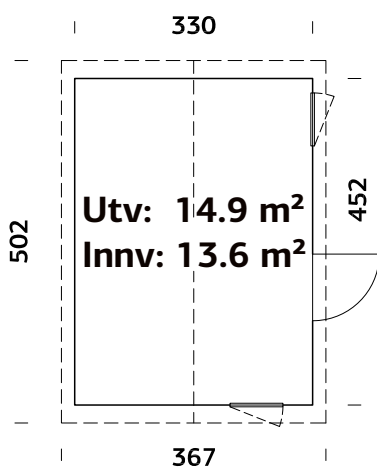

Palmako Nordic Hedwig 13,6 m²

ART.NR: 101163

NOBB: 53110203

PRIS: Kr. 59 900,-

Stilfullt anneks med ferdig produserte veggelementer med 36x70 mm reisverk, vindsperre, samt 18 mm uhøvlet kledning. Dør- og vinduselementene kan plasseres valgfritt etter eget ønske. 2-lags isolérglass. Isolert dør med sylinderlås. Produktet leveres ubehandlet uten taktekke.

Veggtykkelse A: 203 cm 19 mm
18+70 mm B: 297 cm

SPESIFIKASJONER

Utv. mål: 330x452 cm

Dør: Isolert

Vindu: 2-lags isolérglass, 3-9-3 mm

Vindu, åpningsmål: 57x86 cm

Døråpning, mål: 78x191 cm

Dørterskel: Hardtre

Takbord: 19 mm

Takareal: 19,5 m²

Takvinkel: 20,0°

Brutto utv. Areal: 14,9 m²

Bjelkelag: 45x145 mm imp

Vekt: 1150 kg

Pakke: 620x118x100 cm