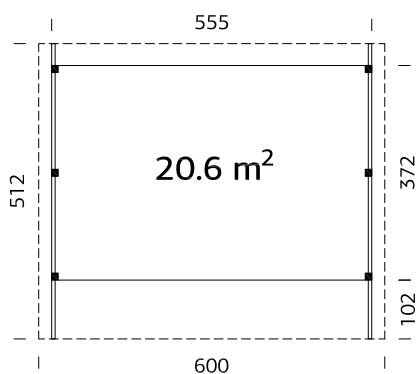

Kraftig limtrekonstruksjon.
Leveres ubehandlet uten taktekke.
Stolpesko kjøpes separat (side 156)

Stolper
120x120 mm

A: 221 cm
B: 224 cm

Ikke
inkludert

SPESIFIKASJONER

Utv. mål: 600x512 cm

Takbord: 19 mm

Takareal: 30,7 m²

Takvinkel: 1,1°

Brutto utv. Areal: 20,6 m²

Vekt: 1005 kg

Pakke: 600x118x48 cm

Snølast: 200 kg/m²