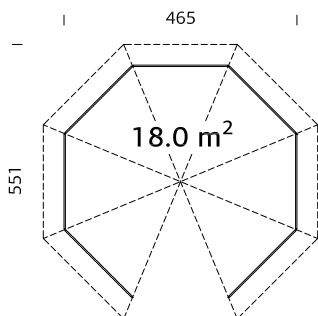

Palmako Paviljong Betty 18,0 m² (uten gulv)

ART.NR: 105212

NOBB: 53346678

PRIS: Kr. 49 900,-

SPESIFIKASJONER

Diameter: 465 cm

Takbord: 19 mm

Takareal: 27,2 m²

Takvinkel: 25,0°

Brutto utv. Areal: 18,0 m²

Vekt: 1064 kg

Pakke: 320x118x93 cm