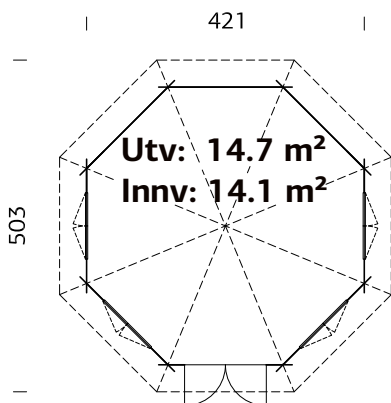

Palmako Lysthus Hanna 14,1 m²

ART.NR: 106185

NOBB: 53346633

PRIS: Kr. 69 900,-

4 vinduer. 2-lags isolerglass.
Ferdigproduserte takelementer.
Produktet leveres ubehandlet uten taktekke.

Veggtykkelse
44 mm

A: 222 cm
B: 371 cm

Gulv
19 mm

SPESIFIKASJONER

Diameter: 421 cm

Dør: 2-lags isolerglass 3-6-3 mm

Vindu: 2-lags isolerglass 3-6-3 mm

Vindu, åpningsmål: 90x134 cm

Døråpning, mål: 114x186 cm

Dørterskel: lav, terskelplate med rustfritt stål

Takbord: 16 mm

Takareal: 24,0 m²

Takvinkel: 32,0°

Brutto utv. Areal: 14,7 m²

Bjelkelag: 60x80 mm imp

Vekt: 1234 kg

Pakke: 445x118x101 cm