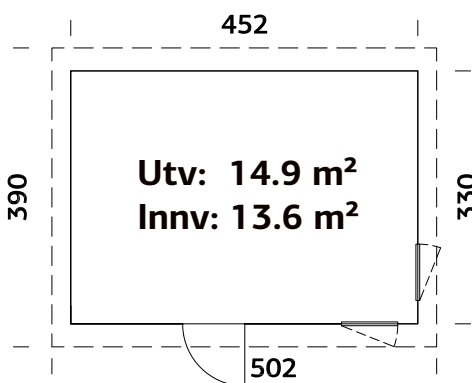

Moderne anneks i funksistil. Ferdig produserte veggelementer med 36x70 mm reisverk, vindsperre, samt 18 mm uhøvlet kledning. Dør- og vinduselementene kan plasseres valgfritt etter eget ønske. 2-lags isolérglass. Isolert dør med sylindrelås. Produktet leveres ubehandlet uten taktekke.

Veggtykkelse
18+70 mm

A: 203 cm
B: 294 cm

Gulv
19 mm

SPESIFIKASJONER

Utv. mål: 452x330 cm

Dør: Isolert

Vindu: 2-lags isolérglass, 3-9-3 mm

Vindu, åpningsmål: 57x165 cm

Døråpning, mål: 78x191 cm

Dørterskel: Hardtre

Takbord: 19 mm

Takareal: 19,7 m²

Takvinkel: 9,0°

Brutto utv. Areal: 14,9 m²

Bjelkelag: 45x145 mm imp

Vekt: 1245 kg

Pakke: 620x118x99 cm