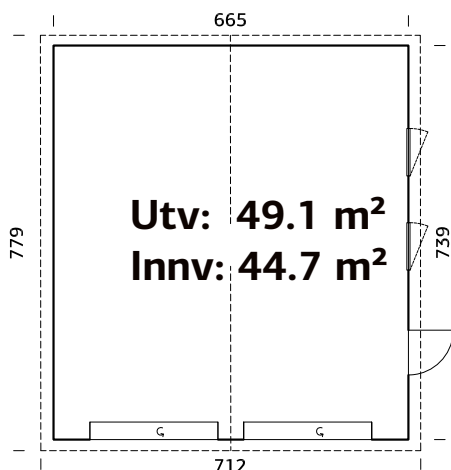

Elementbasert garasje som er enkel å montere selv dersom du er litt fingernem. Produsert i prefabrikkerte veggelementer (se side 78). Isolert boddør med sylindrelås og åpningsbare vinduer med isolerglass. Dør- og vinduselementer kan plasseres valgfritt etter ønske. Manuell leddport. Snølast 350 kg/m². Produktet leveres ubehandlet uten taktekke.

Veggtykkelse
160 mm

A: 216 cm
B: 357 cm

Ikke
inkludert

SPESIFIKASJONER

Utv. mål: 665x739 cm

Dør: Isolert

Vindu: 2-lags isolerglass 3-9-3 mm

Vindu, åpningsmål: 69x38 cm

Portåpning, mål: 221x188 cm

Døråpning, mål: 78x191 cm

Dørterskel: Hardtre

Takbord: 19 mm

Takareal: 60,0 m²

Takvinkel: 20,0°

Brutto utv. areal: 49,1 m²

Vekt: 156 kg; 1500 kg; 1260 kg; 156 kg

Pakke: 230x40x80 cm; 705x120x128 cm;

650x120x121 cm; 230x40x80 cm

Snølast: 350 kg/m²