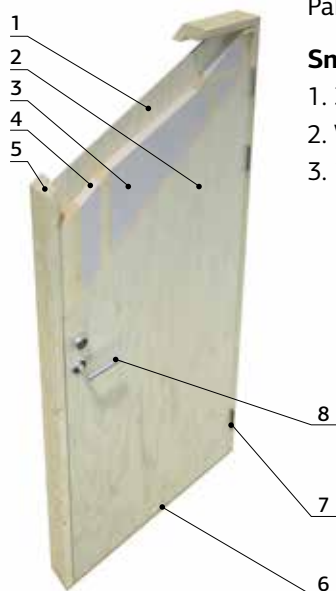

Hagehytte eller behov for ekstra plass? Vi har det du trenger!

Palmako Nordic hagehytter

Moderne hagehytter i Skandinavisk stil. Palmako Nordic er prefabrikkerte byggesett som er enkle og raske å montere.

- Prefabrikkerte veggelementer
- Vindsperre
- Reisverk i 45x70 mm
- Trykkimpregnert bjelkelag 45x150 mm
- Dobbelt isolerglass
- Åpningsbare vinduer
- Fleksibel plassering av dør- og vinduselementer
- Ekstra vinduselementer: Se side 109.

1. Kryssfiner 10mm
2. Kryssfiner 10mm
3. EPS 50 40mm isolasjon
4. Konstruksjon i tre 40x40mm
5. Limtre ramme 44x105mm
6. Terskel 28x93mm hardtre
7. Hengsler 115x84x3mm (3x)
8. Låskasse med sylindrelås

Total elementtykkelse for Palmako Nordic er 88 mm.

Snitt Veggelementer

1. 34x70 mm reisverk
2. Vindsperre
3. 18 mm uhøvlet kledning