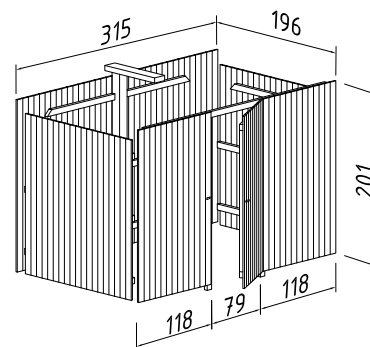

Brutto utv. Areal: 40,6 m²

Vekt: 1305 kg

Pakke: 600x118x64 cm

Snølast: 150 kg/m²

Palmako Bod for Karl 23,1 m²

ART.NR: 102781
NOBB: 54376072
PRIS: Kr. 11 490,-

SPESIFIKASJONER

Utv. mål: 315x196 cm
Brutto utv. Areal: -
Vekt: 335 kg
Pakke: 320x113x40 cm