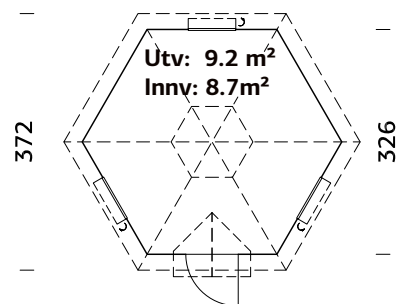

Palmako Grillhytte Eva 8,7 m²

ART.NR: 104592

NOBB: 53346595

PRIS: Kr. 56 900,-