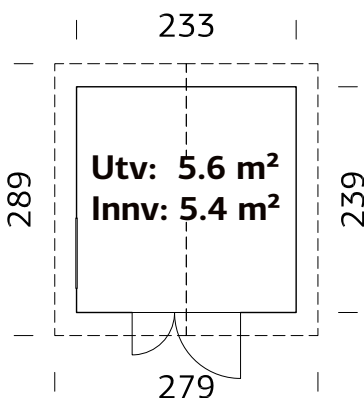

Palmako Bod Nils 5,4 m²

ART.NR: 101180

NOBB: 53345392

PRIS: Kr. 17 990,-

LYS I BODEN
UTEN STRØM?

Se side 159

Boder

Ferdig produserte veggelementer.
Produktet leveres ubehandlet uten taktekke.

Veggtykkelse
16+32 mm

A: 188 cm
B: 238 cm

16 mm
Gulv

SPESIFIKASJONER

Utv. mål: 233x239 cm

Vindu: Akrylglass

Fast vindu, mål: 70x46 cm

Døråpning, mål: 112x183 cm

Takbord: 16 mm

Takareal: 8,4 m²

Takvinkel: 21,0°

Brutto utv. Areal: 5,6 m²

Bjelkelag: 32x40 mm imp

Vekt: 493 kg

Pakke: 236x118x75 cm