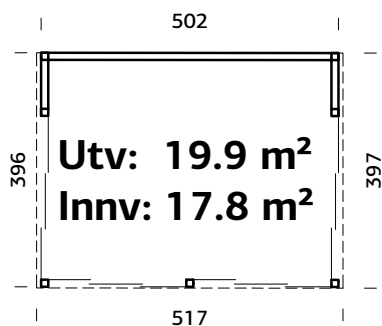

Palmako Hagestue Nova 17,8 / 20 m²

ART.NR: 108601

NOBB: 56450826

PRIS: Kr. 95 900,-

Veggtykkelse
18+70 mm

A: 225 cm
B: 290 cm

Ikke
inkludert