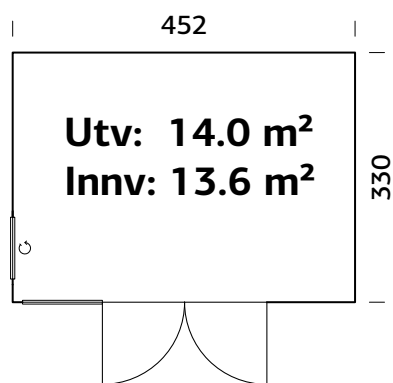

Moderne anneks i funkis stil.

Ferdig produserte veggelementer med 36x70 mm reisverk, vindsperre samt 18 mm uhøvlet kledning. 2-lags herdet isolérglass i dører og vinduer. Produktet leveres ubehandlet uten taktekke.

Veggtykkelse
18+70 mm

A: 238 cm
B: 281 cm

Gulv
28 mm

SPESIFIKASJONER

Utv. mål: 452x330 cm

Dør: 2-lags herdet isolérglass 4-9-4 mm

Vindu: Herdet isolérglass 4-9-4 mm

Vindu, åpningsmål: 82x198, 88x198 cm

Døråpning, mål: 207x203 cm

Dørterskel: Hardtre

Takbord: 19 mm

Takareal: 15,5 m²

Takvinkel: 1,4°

Brutto utv. Areal: 14,9 m²

Bjelkelag: 45x145 mm imp

Vekt: 1034 kg; 1028 kg

Pakke: 450x118x65 cm; 275x118x127 cm