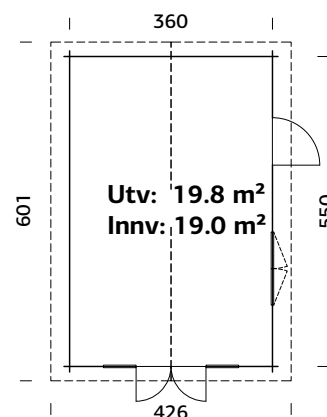

Palmako Hytte Irene 19,0 m²

ART.NR: 102351
NOBB: 54375326

PRIS: Kr. 84 900,-

Laftet hytte med et lyst og trivelig innemiljø på grunn av store vinduer og dobbel dør i gavelvegg. Leveres ubehandlet uten taktekke.

SPESIFIKASJONER

Mål på tømmer: 380x570 cm

Dør: 2-lags isolérglass
3-6-3 mm

Vindu: 2-lags isolérglass
3-6-3 mm

Vindu, åpningsmål:
119x89 cm

Døråpning, mål: 73x175,
114x186 cm

Dørterskel: lav, terskelplate
med rustfritt stål

Takbord: 19 mm

Takareal: 26,3 m²

Takvinkel: 16,3°

Brutto utv. Areal: 19,8 m²

Bjelkelag: 60x80 mm imp

Vekt: 405 kg; 77 kg; 1325 kg

Pakke: 530x118x25 cm;

250x118x45 cm;

600x118x71 cm

Veggtykkelse
44 mm

A: 217 cm
B: 276 cm

Inkludert
19 mm