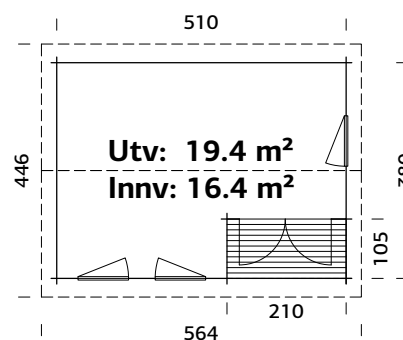

Palmako Hytte Susanna 16,4 m²

ART.NR: 102469

NOBB: 53348846

PRIS: Kr. 82 900,-

Susanna 12,4 og 16,4 er koselig laftede annek / gjestehytter med overbygget inngangsparti.

44 mm maskinlaft, dobbel inngangsdør og 3 åpningsbare vinduer. Perfekt som ekstrarom til tenåringer, familie eller venner. Leveres ubehandlet uten taktekke.

Kan bygges speilvendt!
Terrassebord leveres rykkimpregnert.
Produktet leveres ubehandlet uten taktekke.

SPESIFIKASJONER

Mål på tømmer: 530x400 cm

Terrasse: 210x104 cm

Dør: 2-lags isolérglass
3-9-3 mm

Vindu: 2-lags isolérglass
3-9-3 mm

Vindu, åpningsmål: 76x87 cm

Døråpning, mål: 151x186 cm

Dørterskel: lav, terskelplate
med rustfritt stål

Takbord: 19 mm

Takareal: 26,1 m²

Takvinkel: 18,5°

Brutto utv. Areal

(Inkl. Terrasse): 19,4 m²

Bjelkelag: 60x80 mm imp

Vekt: 1645 kg

Pakke: 600x118x86 cm

Veggtykkelse
44 mm

A: 205 cm
B: 278 cm

Inkludert
19 mm