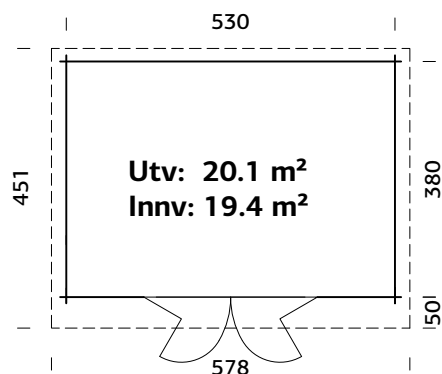

Palmako Hagestue Lea 19,4 m²

ART.NR: 101736
NOBB: 54375792
PRIS: Kr. 75 900,-

Lea er koselige laftede hagestuer med skråtak flatt tak. To doble foldedører i front gjør at man kan åpne en stor del av fronten på fine sommerdager. Perfekt som samlingspunkt for god mat og drikke eller sosiale sammenkomster med familie og venner.

SPESIFIKASJONER

Mål på tømmer: 550x400 cm
Dør: Herdet isolérglass 4-9-4 mm
Døråpning, mål: 263x184 cm
Dørterskel: lav, terskelplate med rustfritt stål
Takbord: 19 mm

Takareal: 25,8 m²
Takvinkel: 5,2°
Brutto utv. Areal: 20,1 m²
Bjelkelag: 60x80 mm imp
Vekt: 1745 kg
Pakke: 600x118x79 cm

Veggtykkelse
44 mm

A: 200 cm
B: 249 cm

Inkludert
19 mm