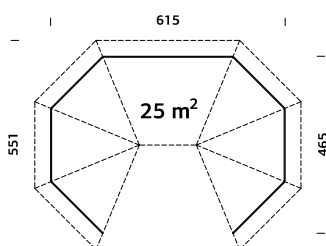

Pakke: 460x59x42 cm

Palmako Paviljong Betty 25,0 m² (uten gulv)

ART.NR: 104704

NOBB: 53346682

PRIS: Kr. 63 900,-

SPESIFIKASJONER

Mål på tømmer: 467x617 cm

Takbord: 19 mm