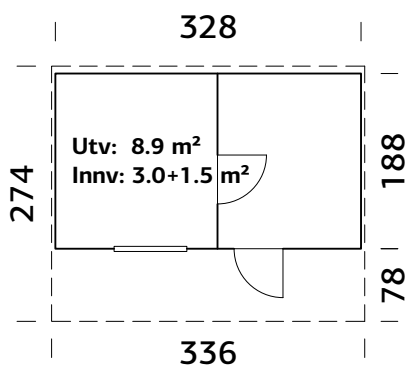

Palmako Sauna Anette oval

ART.NR: 110071
NOBB: 60052642
PRIS: Kr. 62 900,-

NYHET

Nyt livet hjemme.

Oval badstutønne med omkleddingsrom og badstue. Saunaen har sittebenker i to nivåer for ønsket temperaturnivå. 2 sittebenker på utsiden under takutstikk, samt benk i omkleddingsrommet. Vindu på forsiden, gir naturlig lys i badstuen. Leveres ubehandlet som byggesett inkl shingel. Badstuovn kjøpes separat.

Veggtykkelse
42 mm

A: 220 cm
B: 225 cm

Inkludert
28 mm