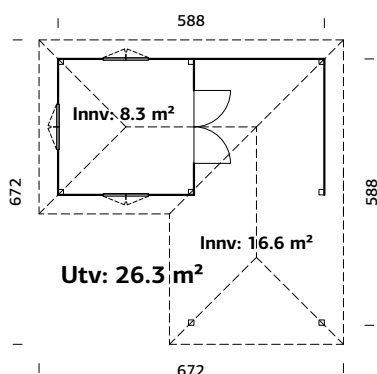

Palmako Connect Bianca 24,9 m² sett 5

ART.NR: 110258
NOBB: 66066651

PRIS: Kr. 95 900,-

Veggtykkelse
28 mm

A: 210 cm
B: 323 cm

NB! Gulvsett
kjøpes separat!
28 mm,
impregnert

SPESIFIKASJONER

Utv. mål: 588x588 cm

Vindu: Glass 4 mm

Vindu, åpningsmål: 90x144 cm

Døråpning, mål: 151x175 cm

Takbord: 19 mm

Takareal: 48,0 m²

Takvinkel: 30,0°

Brutto utv. Areal: 26,3 m²

Vekt: 1691 kg

Pakke: 445x120x115 cm;
300x120x104 cm

Hagestuer,
Saunaer, Veksthus