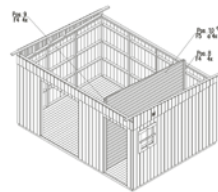

Se etter monteringsanvisninger eller video før du bestemmer deg