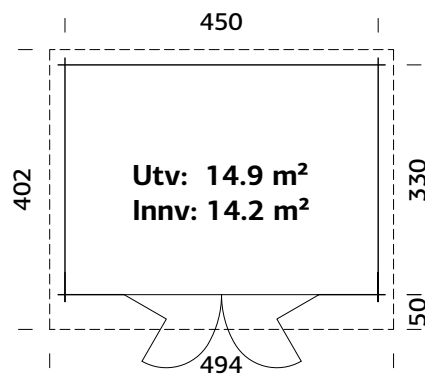

Palmako Hagestue Lea 14,2 m²

ART.NR: 101728
NOBB: 53967476
PRIS: Kr. 62 900,-

Lea er koselige laftede hagestuer med skråtak flatt tak. To doble foldedører i front gjør at man kan åpne en stor del av fronten på fine sommerdager. Perfekt som samlingspunkt for god mat og drikke eller sosiale sammenkomster med familie og venner.

SPESIFIKASJONER

Mål på tømmer: 470x350 cm
Dør: Herdet isolérglass 4-9-4 mm
Døråpning, mål: 263x184 cm
Dørterskel: lav, terskelplate med rustfritt stål
Takbord: 19 mm

Takareal: 19,2 m²
Takvinkel: 4,0°
Brutto utv. Areal: 14,9 m²
Bjelkelag: 45x70 mm imp
Vekt: 1345 kg
Pakke: 600x118x71 cm

Veggtykkelse
44 mm

A: 211 cm
B: 244 cm

Inkludert
19 mm