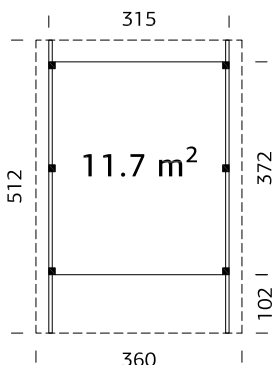

Palmako Carport Karl 11,7 m²

NYHET

ART.NR: 101021

NOBB: 54376053

PRIS: Kr. 21 900,-

Kraftig limtrekonstruksjon.

Leveres ubehandlet uten taktekke.

Stolpesko kjøpes separat (side 156)

Stolper
120x120 mm

A: 215 cm
B: 232 cm

Ikke
inkludert

SPESIFIKASJONER

Utv. mål: 360x512 cm

Takbord: 19 mm

Takareal: 18,0 m²

Takvinkel: 1,1°

Brutto utv. Areal: 11,7 m²

Vekt: 645 kg

Pakke: 600x118x32 cm

Snølast: 150 kg/m²

Carporter,
Garasjeboder