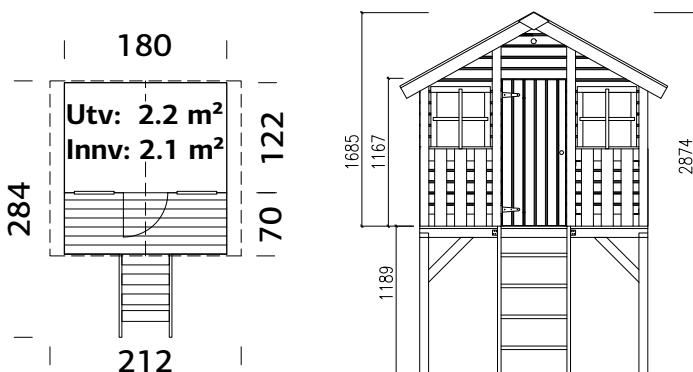

Palmako Lekehus Toby 2,1 m²

ART.NR: 101129

NOBB: 53306986

PRIS: Kr. 10 990,-

Morsomt lekehus på stolper. Kan også monteres uten stolper.

Ferdig produserte veggelementer.

Produktet leveres ubehandlet uten taktekke.

Veggtykkelse
16 mm

A: 117 cm
B: 169/287 cm

Gulv
16 mm

SPESIFIKASJONER

Utv. mål: 180x122(190) cm

Dør/vindu glass: Akrylglass

Fast vindu, mål: 38x44 cm

Døråpning, mål: 51x115 cm

Takbord: 16 mm

Takareal: 4,6 m²

Takvinkel: 29,0°

Brutto utv. Areal: 2,2 m²

Bjelkelag: 70x70 mm

Vekt: 266 kg

Pakke: 190x118x46 cm

Safety
Regular
Production
Surveillance

www.tuv.com
ID 000075540