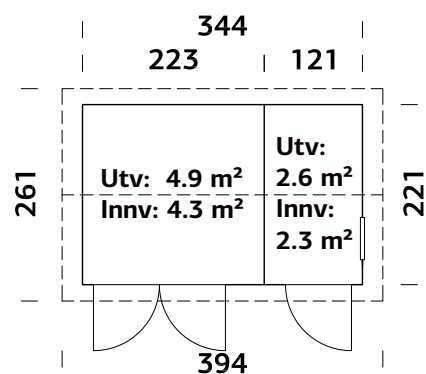

Vekt: 1448 kg

Pakke: 620x118x105 cm

Palmako Nordic Bod Olaf 6,6 m²

ART.NR: 101229
NOBB: 53345698
PRIS: Kr. 41 900,-

Se video!

Boder

Ferdig produserte veggelementer: 36x70 mm spikerslag, vindsperre samt 18 mm uhøvlet kledning. Isolerte dører med sylindrelås. Produktet leveres ubehandlet uten taktekke.