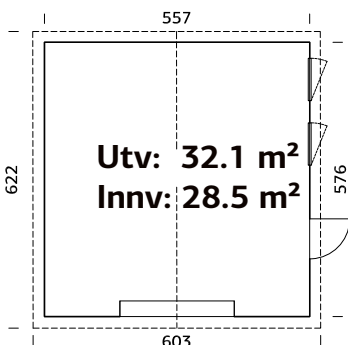

PRIS: Kr. 99 900,-

Veggtykkelse A: 216 cm Ikke
160 mm B: 337 cm inkludert

SPESIFIKASJONER

Utv. mål: 557x576 cm
Dør: Isolert
Vindu: 2-lags isolérglass 3-9-3 mm
Vindu, åpningsmål: 69x38 cm
Portåpning, mål: 221x188 cm
Døråpning, mål: 78x191 cm
Dørterskel: Hardtre