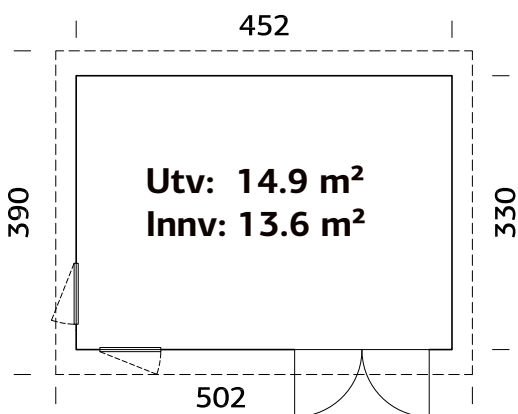

Palmako Nordic Simone 13,6 m²

ART.NR: 109000

NOBB: 57217746

PRIS: Kr. 63 900,-

Palmako hagehytter passer perfekt som både gjestehytte og hjemmekontor.

Ferdig produserte veggelementer med 36x70 mm reisverk, vindsperre samt 18 mm uhøvlet kledning. 2-lags isolérglass. Isolert dør med sylinderlås. Produktet leveres ubehandlet uten taktekke.

Veggtykkelse
18+70 mm

A: 203 cm
B: 294 cm

Gulv
19 mm

SPESIFIKASJONER

Utv. mål: 452x330 cm

Dør: Isolert

Vindu: 2-lags isolérglass, 3-9-3 mm

Vindu, åpningsmål: 54x162 cm

Døråpning, mål: 151x180 cm

Dørterskel: Hardtre

Takbord: 19 mm

Takareal: 19,7 m²

Takvinkel: 9,0°

Brutto utv. Areal: 14,9 m²

Bjelkelag: 45x145 mm imp

Vekt: 1180 kg

Pakke: 620x118x100 cm