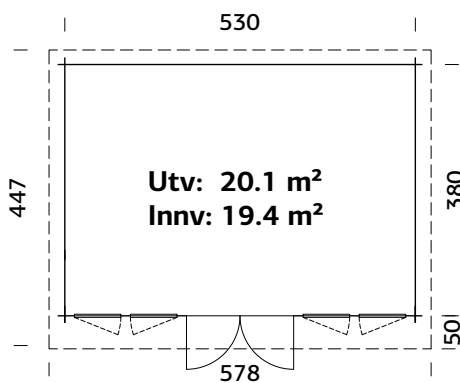

Palmako Hagestue Lisa 19,4 m²

ART.NR: 101749

NOBB: 54375837

PRIS: Kr. 77 900,-

Romslig og koselig laftet hagestue med store glassflater som slipper inn mye lys.
2-lags isolérglass.
Inkluderer sprosser for dør og vindu.
Produktet leveres ubehandlet uten taktekke.

Veggtykkelse
44 mm

A: 200 cm
B: 234 cm

19 mm

SPESIFIKASJONER

Mål på tømmer: 550x400 cm
Dør: 2-lags herdet isolérglass 4-9-4 mm
Vindu: 2-lags isolérglass 3-6-3 mm
Vindu, åpningsmål: 60x111 cm
Døråpning, mål: 151x175 cm
Dørterskel: lav, terskelplate med rustfritt stål

Takbord: 19 mm
Takareal: 25,4 m²
Takvinkel: 5,2°
Brutto utv. Areal: 20,1 m²
Bjelkelag: 60x80 mm imp
Vekt: 1545 kg
Pakke: 600x118x85 cm