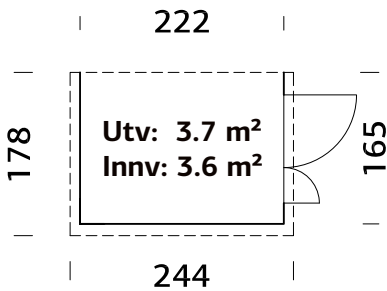

Palmako Bod Mia 3,6 m²

ART.NR: 101076

NOBB: 53345653

PRIS: Kr. 9 250,-

Praktisk veggbod for oppbevaring av hageredskaper etc. Ferdig produserte veggelementer. Bakvegg er ikke inkludert. Monteres mot eksisterende vegg. Dør kan også monteres på motsatt side. Produktet leveres ubehandlet uten taktekke.

Veggykkelse
16+32 mm

A: 173 cm
B: 210 cm

Gulv
16 mm

SPESIFIKASJONER

Utv. mål: 222x165 cm

Døråpning, mål: 103x166 cm

Takbord: 16 mm

Takareal: 4,4 m²

Takvinkel: 12,0°

Brutto utv. Areal: 3,7 m²

Bjelkelag: 40x32 mm

Vekt: 266 kg

Pakke: 190x118x44 cm