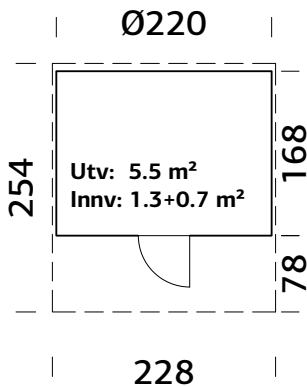

Palmako Sauna Anita rund ø220 cm

ART.NR: 110070
NOBB: 60052640

PRIS: Kr. 39 900,-