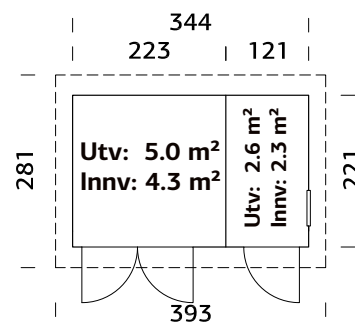

Palmako Nordic Bod Kalle 6,6 m²

ART.NR: 101228

NOBB: 53345736

PRIS: Kr. 43 900,-

Ferdig produserte veggelementer: 36x70 mm spikerslag, vindsperre samt 18 mm uhøvlet kledning. Isolerte dører med sylindrelås. Produktet leveres ubehandlet uten taktekke.

SPESIFIKASJONER

Utv. mål: 344x221 cm

Dør: Isolert

Vindu: Glass, 4 mm

Fast vindu, mål:

51x55 cm

Døråpning, mål:

78x181 cm, 138x181cm

Dørterskel: Hardtre

Takbord: 19 mm

Takareal: 11,0 m²

Takvinkel: 4,8°

Brutto utv. Areal: 7,6 m²

Bjelkelag: 45x70 mm imp

Vekt: 768 kg

Pakke: 445x118x85 cm

Veggtykkelse
18+70 mm

A: 209 cm
B: 249 cm

19 mm