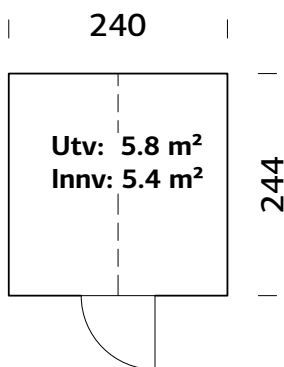

Palmako Veksthus Emilia 5,4 m²

ART.NR: 108996

NOBB: 57233434

PRIS: Kr. 28 900,-