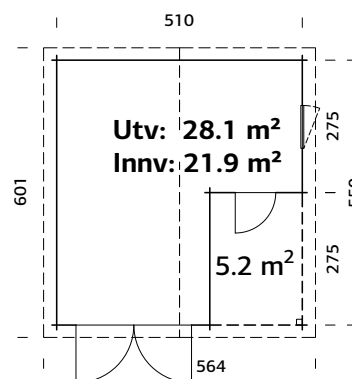

Palmako Garasjebod Roger 21,9+5,2 m² med dobbel treport

NYHET

ART.NR: 102482
NOBB: 53348574

PRIS: Kr. 84 900,-

SPESIFIKASJONER

Utv. mål: 530x570 cm

Vindu: 2-lags isolérglass 3-6-3 mm

Vindu, åpningsmål: 78x89 cm

Portåpning, mål: 73x175, 225x194 cm

Takbord: 19 mm

Takareal: 35,4 m²

Takvinkel: 18,7°

Brutto utv. Areal: 28,1 m²

Vekt: 75 kg; 1865 kg

Pakke: 190x120x22 cm; 600x118x84 cm

Veggtykkelse
44 mm

A: 228 cm
B: 321 cm

Ikke
inkludert