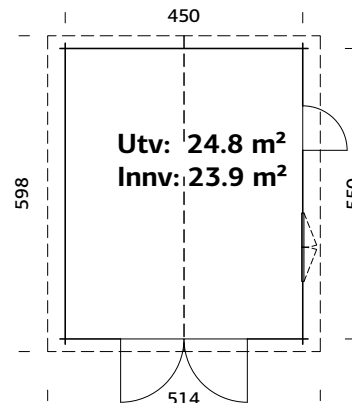

Palmako Garasjebod Roger 23,9 m² med dobbel treport

NYHET

ART.NR: 102498
NOBB: 53348566

PRIS: Kr. 71 900,-

SPESIFIKASJONER

Utv. mål: 470x570 cm

Vindu: 2-lags isolérglass 3-6-3 mm

Vindu, åpningsmål: 119x89 cm

Portåpning, mål: 73x175 cm

Takbord: 19 mm

Takareal: 31,7 m²

Takvinkel: 15,7°

Brutto utv. Areal: 24,8 m²

Vekt: 40 kg; 1545 kg

Pakke: 190x120x22 cm; 600x118x78 cm

Veggtykkelse
44 mm

A: 217 cm
B: 287 cm

Ikke
inkludert