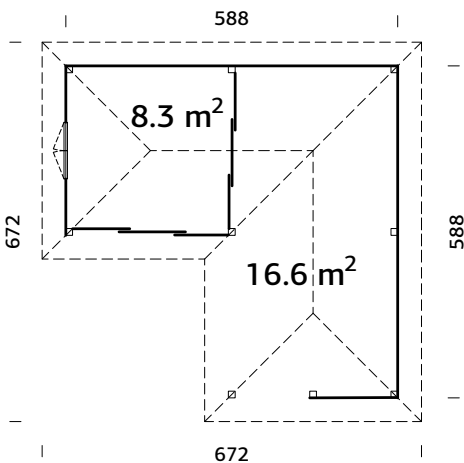

Brutto utv. Areal: 26,3 m²

Vekt: 1691 kg

Pakke: 445x120x115 cm;
300x120x104 cm

Hagestuer,
Saunaer, Veksthus

Palmako Connect Bianca 24,9 m² sett 3

ART.NR: 110254
NOBB: 60066650
PRIS: Kr. 113 900,-

Stor og koselig hagestue med plass til venner og familie. Skyvedører kan apnes eller lukkes etter som det passer, og det er god plass til grill og langbord. Halv vegg / barløsning i front er inkludert men ikke montert på bilde ovenfor (se bilde under).