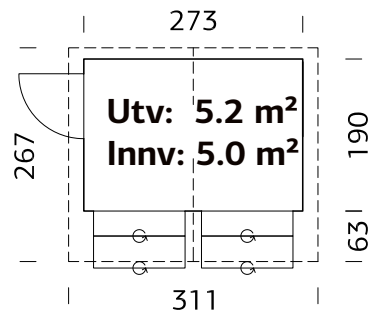

Palmako Salgsbod Stella 5,0 m²

ART.NR: 101137
NOBB: 53345804

PRIS: Kr. 15 990,-

SPESIFIKASJONER

Utv. mål: 273x190 cm

Vindu, åpningsmål:
118x82 cm

Døråpning, mål:
76x169 cm

Takbord: 16 mm

Takareal: 8,5 m²

Takvinkel: 14,6°

Brutto utv. Areal: 5,2 m²

Bjelkelag: –

Vekt: 425 kg

Pakke: 322x100x59 cm

Veggtykkelse A: 189 cm
16+32 mm

B: 229 cm

NB! Gulvsett kjøpes separat!
16 mm

Ferdig produserte veggelementer.
Produktet leveres ubehandlet uten taktekke.

TILLEGGSPRODUKTER
Gulvsett.

Gulvsett Stella 5,0 m²

ART.NR: 102883
NOBB: 53345812

PRIS: Kr. 2 750,-

Bjelkelag: 32x40 mm imp

Gulvbord: 16 mm

Vekt: 60 kg

Pakke: 190x40x28 cm