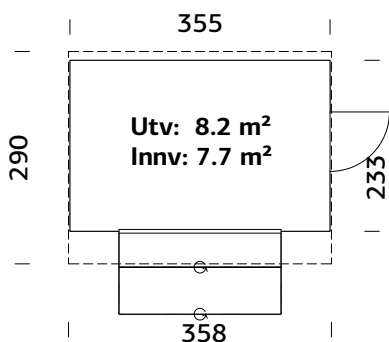

PRIS: Kr. 4 250,-

Bjelkelag: 32x40 mm imp

Gulvbord: 16 mm

Vekt: 86 kg

Pakke: 260x40x30 cm

Palmako Salgsbod Kira 7,7 m²

ART.NR: 109668
NOBB: 60052014

PRIS: Kr. 34 900,-