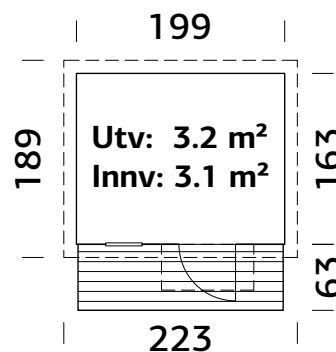

Spennende lekehus i funkis-stil.
Ferdig produserte veggelementer.
Produktet leveres ubehandlet
uten taktekke.

Veggtykkelse
16 mm

A: 153 cm
B: 189 cm

Gulv
16 mm

SPESIFIKASJONER

Utv. mål: 199x163(223) cm

Dør/vindu glass: Akrylglass