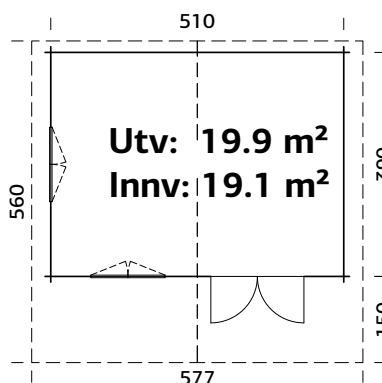

Palmako Hytte Sally 19,1 m²

NYHET

ART.NR: 102312
NOBB: 53348816

PRIS: Kr. 79 900,-

Hagehytter i laft

En stor og romslig laftet hytte med to vindu og dobbel inngangsdør. Romantiske utskjæringer på vinds kiene. Leveres ubehandlet uten taktekke.

Veggtykkelse
44 mm

A: 205 cm
B: 267 cm

Inkludert
19 mm

SPESIFIKASJONER

Mål på tømmer: 530x410 cm

Dør: 2-lags isolérglass
3-9-3 mm

Vindu: 2-lags isolérglass
3-9-3 mm

Vindu, åpningsmål:
117x87 cm

Døråpning, mål: 151x186 cm

Dørterskel: lav, terskelplate
med rustfritt stål

Takbord: 19 mm

Takareal: 35,3 m²

Takvinkel: 14,0°

Brutto utv. Areal: 19,9 m²

Bjelkelag: 60x80 mm imp

Vekt: 1645 kg

Pakke: 600x118x82 cm