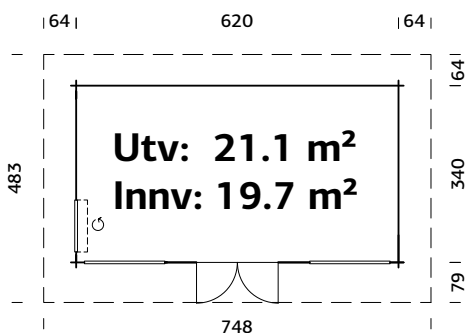

Palmako Hagestue Heidi 19,7 m²

ART.NR: 106370

NOBB: 53110165

PRIS: Kr. 154 900,-

SPESIFIKASJONER

Mål på tømmer: 640x360 cm

Dør: 2-lags herdet isolérglass 4-9-4 mm

Vindu: 2-lags isolérglass 3-9-3 mm

Vindu, åpningsmål: 82x198 cm

Fast vindu, mål: 148x203 cm

Døråpning, mål: 148x203 cm

Dørterskel: lav, terskelplate med rustfritt stål

Takbord: 19 mm

Takareal: 36,5 m²

Takvinkel: 9,2°

Brutto utv. Areal: 21,1 m²

Bjelkelag: 45x70 mm imp

Vekt: 1300 kg; 1100 kg; 650 kg

Pakke: 600x118x63 cm; 745x118x56 cm; 165x90x220 cm