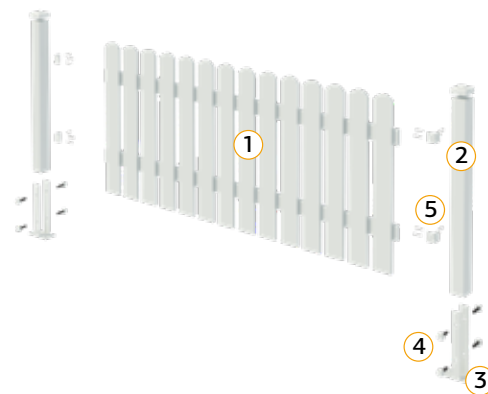

Slik monterer du gjerder og stakitt

Palmakos gjerder og stakitt kan du enkelt montere selv. Benytt Palmakos stolper og festemateriell, og monter i henhold til skissen til høyre.

Der vil du se hvilke produkter du trenger og hvor de skal benyttes. Komplett oversikt over stolper og festemateriell finner du på side 40-41.

NB! Innfesting av stolpefot til underlag avhenger av underlaget. Be om råd hos din forhandler for å sikre en forsvarlig forankring.

1. Stakitt / Gjerde (element)
2. Stolpe (90x90 mm / 70x70 mm)
3. Stolpefot (90 mm / 70 mm)
4. Skruesett til stolpefot
5. Festebeslag til gjerde