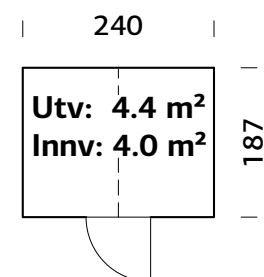

Palmako Bod til Emilia veksthus

ART.NR: 109394

NOBB: 58076578

PRIS: Kr. 21 900,-

Passer til Emilia 5,4 og 8,2. Utmerket til oppbevaring av redskaper og annet hageutstyr. Trykkimpregnert vintage. Produktet leveres ubehandlet uten taktekke.

Veggtykkelse
44x95 mm

A: 160 cm
B: 286 cm

Gulv
Ikke inkludert

SPESIFIKASJONER

Utv. mål: 240x187 cm

Døråpning, mål: 68x183 cm

Takbord: 19 mm

Takareal: 6,5 m²

Takvinkel: 45,0°

Brutto utv. Areal: 4,4 m²

Vekt: 340 kg

Pakke: 320x118x52 cm