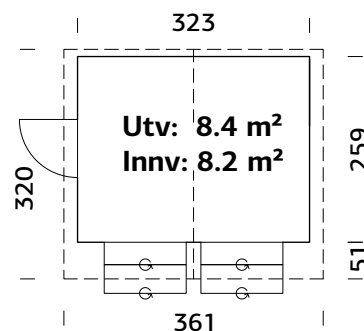

Palmako Salgsbod Stella 8,2 m²

ART.NR: 101141
NOBB: 53345823

PRIS: Kr. 22 900,-

SPESIFIKASJONER

Utv. mål: 323x259 cm

Vindu, åpningsmål:
118x82 cm

Døråpning, mål:
76x169 cm

Takbord: 16 mm

Takareal: 12 m²

Takvinkel: 15°

Brutto utv. Areal: 8,4 m²

Bjelkelag: –

Vekt: 440 kg

Pakke: 400x100x78 cm

Veggtykkelse A: 189 cm
16+32 mm

B: 239 cm

NB! Gulvsett kjøpes separat!
16 mm

Ferdig produserte veggelementer.
Produktet leveres ubehandlet uten taktekke.

TILLEGGSPRODUKTER
Gulvsett.

Gulvsett Stella 8,2 m²

ART.NR: 102924
NOBB: 53345838

PRIS: Kr. 4 250,-

Bjelkelag: 32x40 mm imp

Gulvbord: 16 mm

Vekt: 86 kg

Pakke: 260x40x30 cm