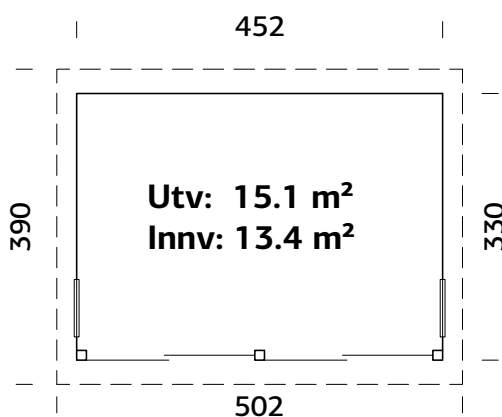

Moderne annek / hagestue med doble skyvedører i front. Ferdig produserte veggelementer med 36x70 mm reisverk, vindspærre samt 18 mm uhøvlet kledning. Skyvedører med 5 mm herdet sikkerhetsglass. 2-lags herdet isolérglass i vinduer. Produktet leveres ubehandlet uten taktekke.

Veggtykkelse
18+70 mm

A: 205 cm
B: 294 cm

19 mm

SPESIFIKASJONER

Utv. mål: 452x330 cm

Skyvedør: Herdet glass, 5 mm

Vindu: 2-lags herdet isolérglass, 4-6-4 mm

Vindu, åpningsmål: 57x165 cm

Døråpning, mål: 96x196 cm

Dørterskel: -

Takbord: 19 mm

Takareal: 20,0 m²

Takvinkel: 9,0°

Brutto utv. Areal: 15,1 m²

Bjelkelag: 45x145 mm imp

Vekt: 1100 kg; 200 kg

Pakke: 620x120x93,5 cm;
220x30x120 cm