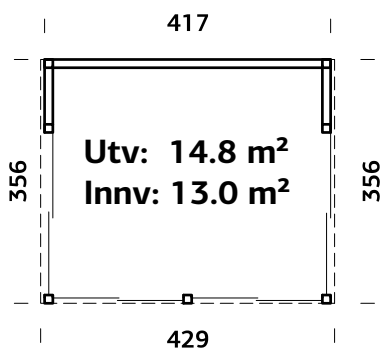

Palmako Hagestue Nova 13 / 15 m²

ART.NR: 108593

NOBB: 56450815

PRIS: Kr. 75 900,-

Veggtykkelse
18+70 mm

A: 225 cm
B: 282 cm

Ikke
inkludert