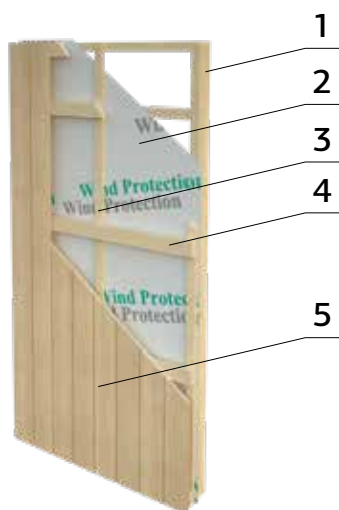

Total elementtykkelse for Palmako Nordic + Anneks er 160 mm.

Snitt Veggelementer

1. 45x95 mm reisverk
2. Vindsperre
3. 19x45 mm slisser
4. 28x95 mm leker for kledning
5. 18 mm uhøvlet kledning

ET SETT – MANGE MULIGHETER!

En modell inneholder et sett med vegg, dør- og vinduselementer som kan monteres på flere måter.