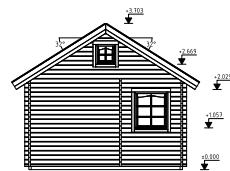

Produktet leveres ubehandlet uten taktekke.

Veggtykkelse
44 mm

A: 239 cm
B: 370 cm

Inkludert
19 mm

Palmako Hytte Sandra 21,5+3,7 m²

ART.NR: 106567

NOBB: 53345857

PRIS: Kr. 171 900,-