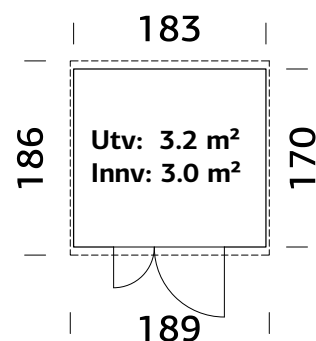

Palmako Bod Leif 3,0 m²

ART.NR: 101071
NOBB: 53345346
PRIS: Kr. 10 990,-

Ferdig produserte veggelementer.
Produktet leveres ubehandlet
uten taktekke.

Veggtykkelse
16+32 mm

A: 190 cm
B: 230 cm

16 mm

SPESIFIKASJONER

Utv. mål: 183x170 cm
Døråpning, mål: 102x182 cm
Takbord: 16 mm

Takareal: 3,5 m²
Takvinkel: 12,0°
Brutto utv. Areal: 3,2 m²

Bjelkelag: 32x40 mm
Vekt: 266 kg
Pakke: 190x118x47 cm