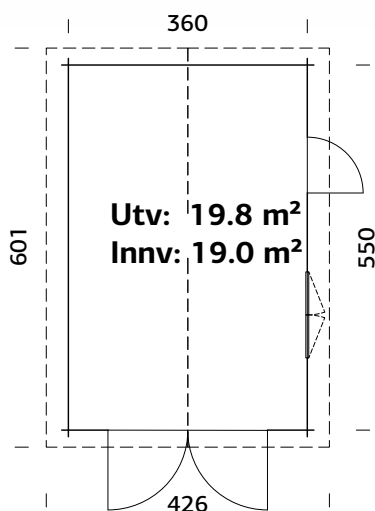

Roger er en serie garasjeboder som er enkle å montere selv dersom man er litt fingernem. 44 mm maskinlaftede tømmervegger. Boddør med sylindrelås og åpningsbare vinduer. Alle garasjeboder kan monteres speilvendt med dør og vindu på motsatt side. Leveres ubehandlet uten taktekke.

Veggtykkelse 44 mm A: 217 cm B: 276 cm Ikke inkludert

SPESIFIKASJONER

Utv. mål: 380x570 cm
Vindu: 2-lags isolérglass 3-6-3 mm
Vindu, åpningsmål: 119x89 cm
Portåpning, mål: 73x175, 225x194 cm
Takbord: 19 mm

Takareal: 26,3 m²
Takvinkel: 16,3°
Brutto utv. Areal: 19,8 m²
Vekt: 56 kg; 1325 kg
Pakke: 190x120x22 cm; 600x118x71 cm