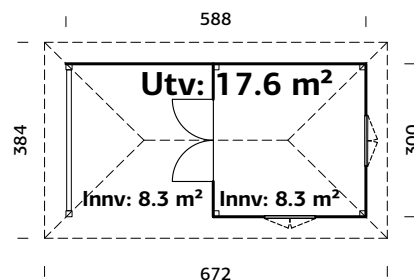

Palmako Connect Bianca 16,6 m² sett 8

NYHET

ART.NR: 110220
NOBB: 60066638
PRIS: Kr. 74 900,-

SPESIFIKASJONER

Utv. mål: 588x300 cm

Dør: Glass 4 mm

Vindu: Glass 4 mm

Vindu, åpningsmål: 90x144 cm

Døråpning, mål: 151x175 cm

Takbord: 19 mm

Takareal: 31,5 m²

Takvinkel: 30,0°

Brutto utv. Areal: 17,6 m²

Vekt: 1566 kg

Pakke: 320x118x580 cm;

450x120x118 cm

Veggtykkelse
28 mm

A: 210 cm
B: 323 cm

NB! Gulvsett
kjøpes separat!
28 mm,
impregnert