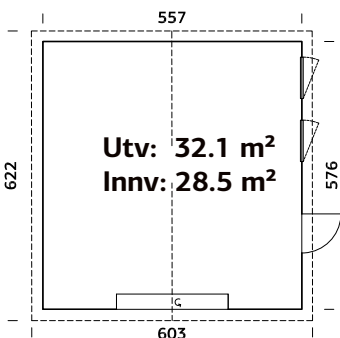

Palmako André 28,5 m² Garasje med leddport

ART.NR: 101167
NOBB: 54376015

PRIS: Kr. 109 900,-

Elementbasert garasje som er enkel å montere selv dersom du er litt fingernem. Produsert i prefabrikkerte veggelementer (se side 78). Isolert boddør med sylindrelås og åpningsbare vinduer med isolerglass.

Dør- og vinduselementer kan plasseres valgfritt etter ønske.
Manuell leddport. Snølast 350 kg/m²
Produktet leveres ubehandlet uten taktekke.

Veggtykkelse A: 216 cm Ikke
160 mm B: 337 cm inkludert

SPESIFIKASJONER

Utv. mål: 557x576 cm
Dør: Isolert
Vindu: 2-lags isolérglass 3-9-3 mm
Vindu, åpningsmål: 69x38 cm
Portåpning, mål: 221x188 cm
Døråpning, mål: 78x191 cm
Dørterskel: Hardtre
Takbord: 19 mm

Takareal: 39,8 m²
Takvinkel: 20,0°
Brutto utv. Areal: 32,1 m²
Vekt: 940 kg; 940 kg; 156 kg
Pakke: 650x120x120 cm; 650x120x120 cm;
230x40x80 cm
Snølast: 250 kg/m²