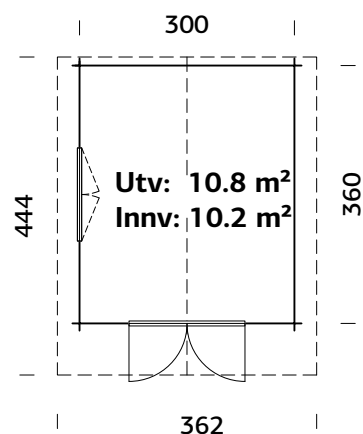

NYHET

En koselig laftet hytte med vindu og dobbel inngangsdør.
Leveres ubehandlet uten taktekke.

SPESIFIKASJONER

Mål på tømmer: 320x380 cm

Dør: 2-lags isolérglass
3-9-3 mm

Vindu: 2-lags isolérglass
3-9-3 mm

Vindu, åpningsmål:
151x186 cm

Døråpning, mål: 117x87 cm

Dørterskel: lav, terskelplate
med rustfritt stål

Takbord: 19 mm

Takareal: 16,7 m²

Takvinkel: 19,2°

Brutto utv. Areal: 10,8 m²

Bjelkelag: 45x70 mm imp

Vekt: 1034 kg

Pakke: 445,5x118x74 cm

Veggtykkelse
44 mm

A: 205 cm
B: 263 cm

Inkludert
19 mm