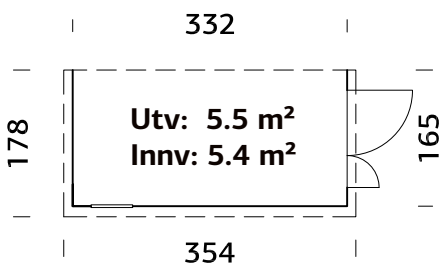

Palmako Bod Mia 5,4 m²

ART.NR: 101184

NOBB: 53345664

PRIS: Kr. 12 990,-

Praktisk veggbod for oppbevaring av hageredskaper etc. Ferdig produserte veggelementer. Bakvegg er ikke inkludert. Monteres mot eksisterende vegg. Dør kan også monteres på motsatt side. Produktet leveres ubehandlet uten taktekke.

Veggykkelse
16+32 mm

A: 173 cm
B: 210 cm

Gulv
16 mm

SPESIFIKASJONER

Utv. mål: 332x165 cm

Vindu: Akrylglass

Fast vindu, mål: 41x46 cm

Døråpning, mål: 103x166 cm

Takbord: 16 mm

Takareal: 6,3 m²

Takvinkel: 12,0°

Brutto utv. Areal: 5,5 m²

Bjelkelag: 40x32 mm

Vekt: 308 kg

Pakke: 190x118x52 cm