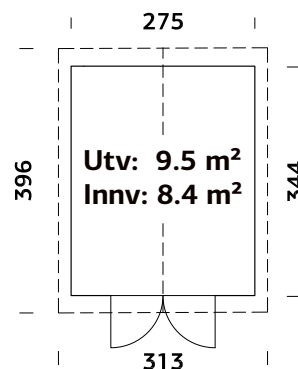

Palmako Nordic Bod Martin 8,4 m²

ART.NR: 101086
NOBB: 53345785
PRIS: Kr. 39 900,-

Se video!

Ferdig produserte veggelementer:
36x70 mm spikerslag, vindsperre samt 18 mm uhøvlet kledning. Isolert dør med sylindrelås. Produktet leveres ubehandlet uten taktekke.

SPESIFIKASJONER

Utv. mål: 275x344 cm

Dør: Isolert

Døråpning, mål: 138x181 cm

Dørterskel: Hardtre

Takbord: 19 mm

Takareal: 12,5 m²

Takvinkel: 20,0°

Brutto utv. Areal: 9,5 m²

Bjelkelag: 45x70 mm imp

Vekt: 788 kg

Pakke: 450x118x87 cm

Veggtykkelse
18+70 mm

A: 209 cm
B: 267 cm

19 mm