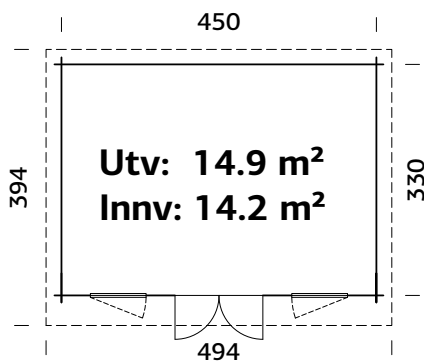

Hagestuen kan valgfritt monteres med eller uten sprosser.

SPESIFIKASJONER

Mål på tømmer: 470x350 cm

Dør: 2-lags herdet isolérglass 4-9-4 mm

Vindu: 2-lags isolérglass 3-6-3 mm

Vindu, åpningsmål: 60x111 cm

Døråpning, mål: 151x175 cm