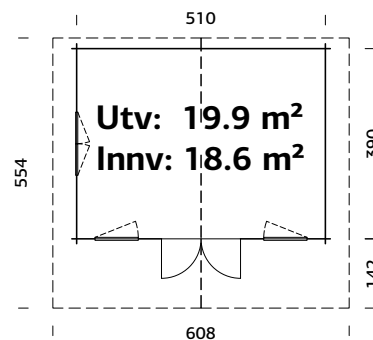

Palmako Hytte Helena 18,6 m²

ART.NR: 102511
NOBB: 53349032

PRIS: Kr. 106 900,-

En stor hytte i kraftig 70 mm maskinlaft. Tre vinduer og dobbel inngangsdør med 2-lags isolérglass. Romantiske utskjæringer på vindskiene. Leveres ubehandlet uten taktekke.

SPESIFIKASJONER

Mål på tømmer: 530x410 cm

Dør: 2-lags isolérglass
3-9-3 mm

Vindu: 2-lags isolérglass
3-9-3 mm

Vindu, åpningsmål:
76x92 cm, 117x92 cm

Døråpning, mål: 151x183 cm

Dørterskel: lav, terskelplate
med rustfritt stål

Takbord: 19 mm

Takareal: 34,7 m²

Takvinkel: 16,6°

Brutto utv. Areal: 19,9 m²

Bjelkelag: 60x80 mm imp

Vekt: 1345 kg; 1155 kg

Pakke: 600x118x76 cm;

600x118x53 cm

Veggtykkelse
70 mm

A: 216 cm
B: 290 cm

19 mm