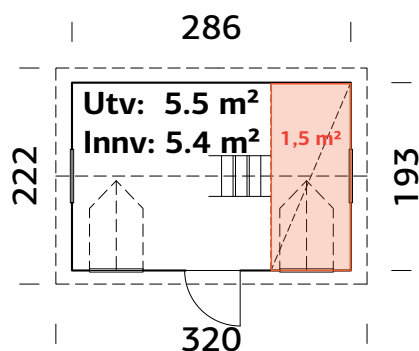

www.tuv.com
ID 0000075540

Palmako Lekehus Marie 5,4 m² m/hems og 2 arker

ART.NR: 108997
NOBB: 57216335

PRIS: Kr. 19 990,-

SPESIFIKASJONER

Utv. mål: 193x286 cm
Dør/vindu glass: Akrylglass
Fast vindu, mål: 38x54 cm
Døråpning, mål: 58x112 cm
Takbord: 16 mm
Takareal: 10 m²