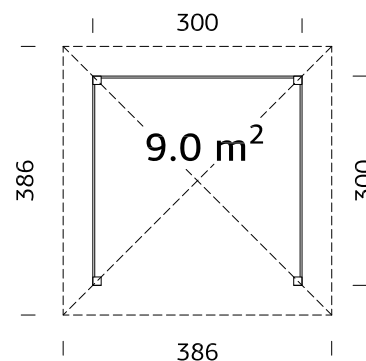

TILLEGGSPRODUKTER

Gulvsett.

Kraftige limtrestolper.
Produktet leveres
ubehandlet uten
taktekke.

Stolper
120x120 mm

A: 223 cm
B: 323 cm

**NB! Gulvsett
kjøpes separat!
28 mm, impregneret**

Gulvsett Paviljong Betty 9,0 m²

ART.NR: 103091

NOBB: 53346652

PRIS: Kr. 7 990,-

Bjelkelag: 45x70 mm imp. brun

Vekt: 255 kg

Pakke: 300x59x36 cm