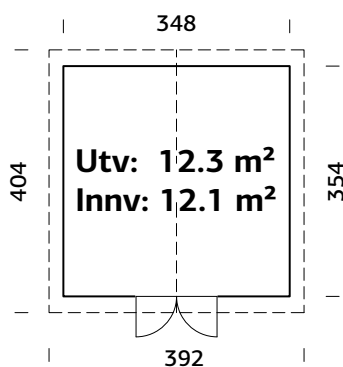

Palmako Bod Lucas 12,1 m²

ART.NR: 108618

NOBB: 56449846

PRIS: Kr. 39 900,-

Ferdig produserte veggelementer.
32x40 mm spikerslag med 16 mm
kledning. Isolert dør med sylindrelås.
Produktet leveres ubehandlet uten taktekke.

Veggtykkelse
16+32 mm

A: 188 cm
B: 259 cm

16 mm
Gulv

SPESIFIKASJONER

Utv. mål: 348x354 cm

Dør: Isolert

Vindu dør: Isolerglass

Døråpning, mål: 117x191 cm

Dørterskel: Hardtre

Takbord: 16 mm

Takareal: 16,7 m²

Takvinkel: 21,0°

Brutto utv. Areal: 12,3 m²

Bjelkelag: 32x40 mm

Vekt: 725 kg

Pakke: 240x118x114 cm