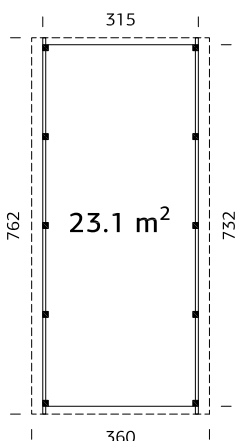

Palmako Carport Karl 23,1 m²

NYHET

ART.NR: 101025

NOBB: 54376064

PRIS: Kr. 31 900,-

Kraftig limtrekonstruksjon.

Leveres ubehandlet uten taktekke.

Stolpesko kjøpes separat (side 156)

Bod til carport, se side 90.

Stolper
120x120 mm

A: 215 cm
B: 232 cm

Ikke
inkludert

SPESIFIKASJONER

Utv. mål: 360x762 cm

Takbord: 19 mm

Takareal: 27,4 m²

Takvinkel: 1,1°

Brutto utv. Areal: 23,1 m²

Vekt: 825 kg

Pakke: 600x118x42 cm

Snølast: 200 kg/m²