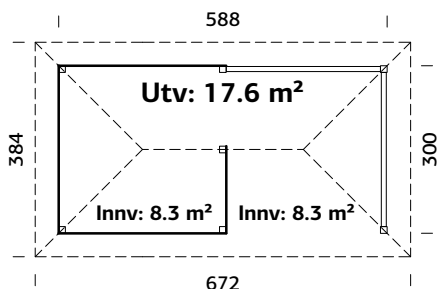

Palmako Connect Bianca 16,6 m² sett 3

ART.NR: 110196
NOBB: 60066633

PRIS: Kr. 59 900,-

Veggtykkelse
28 mm

A: 210 cm
B: 323 cm

NB! Gulvsett
kjøpes separat!
28 mm,
impregnert

SPESIFIKASJONER

Utv. mål: 588x300 cm

Takbord: 19 mm

Takareal: 31,5 m²

Takvinkel: 30,0°

Brutto utv. Areal: 17,6 m²

Vekt: 1380 kg

Pakke: 445x118x121 cm