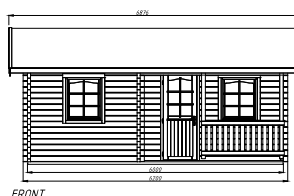

Veggtykkelse
70 mm

A: 230 cm
B: 320 cm

Inkludert
28 mm

FRONT

LEFT

BACK

RIGHT

Palmako Hytte Sandra 25,6+11,1 m²