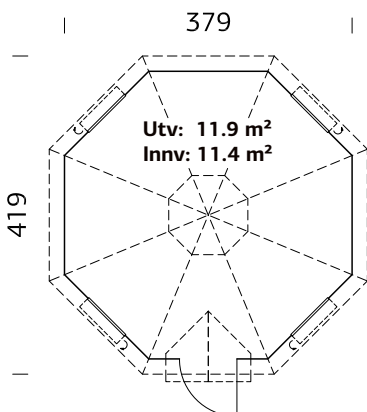

Palmako Grillhytte Eva 11,4 m²

ART.NR: 104596

NOBB: 53346606

PRIS: Kr. 64 900,-

Palmako Grill Inkl Pipe for Grillhytte Eva

ART.NR: 102789

NOBB: 53346614

PRIS: Kr. 33 900,-