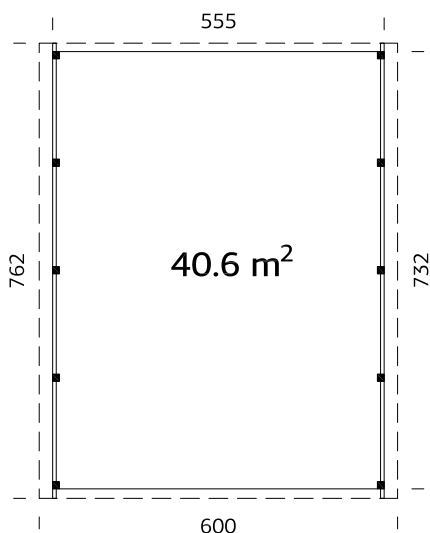

Kraftig limtrekonstruksjon.
Leveres ubehandlet uten taktekke.
Stolpesko kjøpes separat (side 156)
Bod til carport, se side 90.

Stolper
120x120 mm

A: 221 cm
B: 224 cm

Ikke
inkludert

SPESIFIKASJONER

Utv. mål: 600x762 cm

Takbord: 19 mm

Takareal: 46,6 m²

Takvinkel: 1,1°

Brutto utv. Areal: 40,6 m²

Vekt: 1305 kg

Pakke: 600x118x64 cm

Snølast: 150 kg/m²