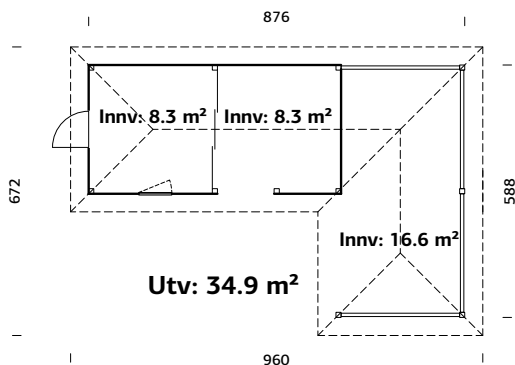

Palmako Connect Bianca 33,2 m² sett 1

NYHET

ART.NR: 110262
NOBB: 66066656
PRIS: Kr. 124 900,-