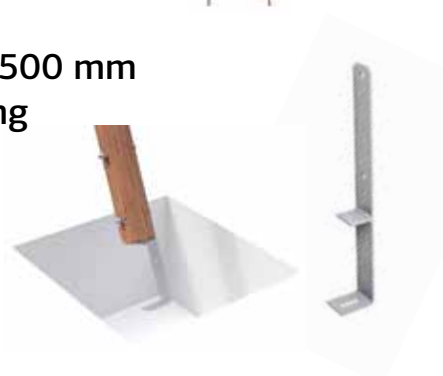

For sikring av lekestativ til bakken.

Ant. pr. pall 15

Oppheng for 100 mm rundstokk

ART.NR: 101001
NOBB: 53402326

PRIS: Kr. 179,-

Ant. pr. pall 50

Palmako Sandkasser

Alle barn elsker å leke i sanda. Grave og bygge, lage sandkaker og sandlott. I våre sandkasser kan barna trygt utfolde seg og kreativiteten sin, samtidig som de får masse frisk luft.