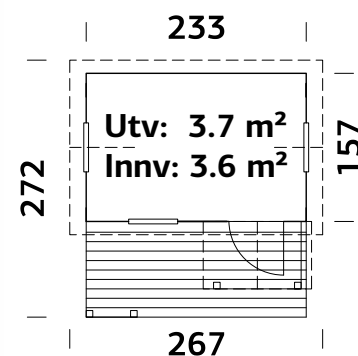

Palmako Lekehus Mille 3,6 m²

ART.NR: 101249
NOBB: 53344302

PRIS: Kr. 15 990,-

Ferdig produserte veggelementer.
Produktet leveres ubehandlet uten taktekke.

Veggtykkelse
16 mm

A: 138 cm
B: 219 cm

Gulv
16 mm

SPESIFIKASJONER

Utv. mål: 233x157(258) cm
Dør/vindu glass: Akrylglass
Fast vindu, mål: 56x56 cm
Døråpning, mål: 55x112 cm
Takbord: 16 mm
Takareal: 7,1 m²

Takvinkel: 40,0°
Brutto utv. Areal: 3,7 m²
Bjelkelag: 32x40 mm
Vekt: 347 kg
Pakke: 230x118x52 cm

Ant. pr. pall 4

Safety
Regular
Production
Surveillance

www.tuv.com
ID 0000075540

Se side 159