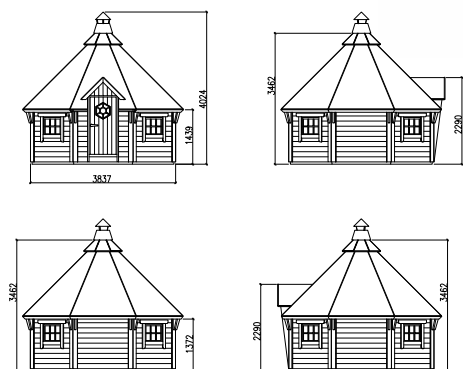

Palmako Grillhytte Eva 11,4 m²

ART.NR: 104596

NOBB: 53346606

PRIS: Kr. 64 900,-

Palmako Grill Inkl Pipe for Grillhytte Eva

ART.NR: 102789

NOBB: 53346614

PRIS: Kr. 33 900,-