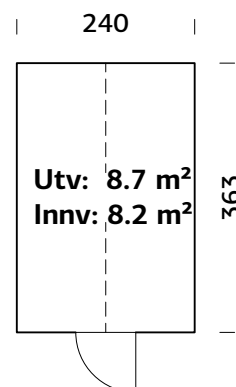

Et koselig veksthus med litt mer plass. Byggesett i trykkimpregnert vintage utførelse.

SPESIFIKASJONER

Utv. mål: 240x363 cm

Dør: Herdet glass, 4 mm

Vindu / Tak: Herdet glass, 4 mm

Takareal: 12,5 m²

Takvinkel: 45,0°

Brutto utv. Areal: 8,7 m²

Vekt: 600 kg

Pakke: 386x118x39 cm

Veggtykkelse
44x95 mm

A: 159 cm
B: 286 cm

Gulv
Ikke
inkludert