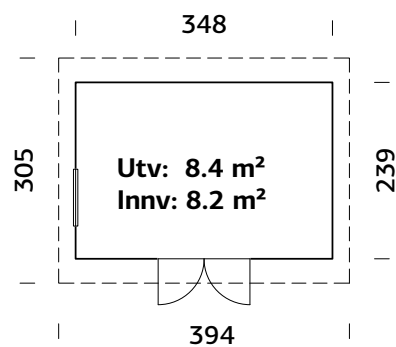

SPESIFIKASJONER

Utv. mål: 348x239 cm
Vindu: Akrylglas
Fast vindu, mål: 70x46 cm
Døråpning, mål: 138x181 cm
Dørterskel: Hardtre
Takbord: 16 mm

Takareal: 11,6 m²
Takvinkel: 5,0°
Brutto utv. Areal: 8,4 m²
Bjelkelag: 32x40 mm
Vekt: 540 kg
Pakke: 240x118x84,5 cm

Veggtykkelse
16+32 mm

A: 205 cm
B: 250 cm

16 mm