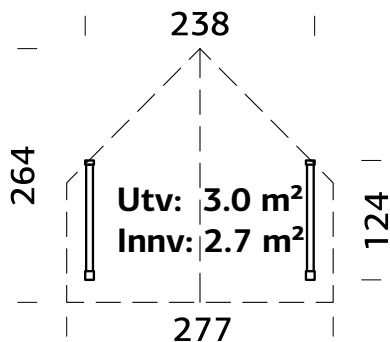

Palmako Nordic+ Takoverbygg inngangsparti

ART.NR: 108623

NOBB: 56450406

PRIS: Kr. 18 990,-

Palmako takoverbygg gir ditt anneks et penere og mer stilfullt inngangsparti, samtidig som det skjermer inngangsdøra for vær og vind.

Passer til Nordic+ Charlotte og Pernilla.

90x90 mm

A: 213 cm
B: 288 cm

28 mm

SPESIFIKASJONER

Utv. mål: 248x139 cm

Takbord: 19 mm

Takareal: 5,5 m²

Takvinkel: 20,0°

Brutto utv. Areal: 3 m²

Vekt: 315 kg

Pakke: 320x118x43 cm