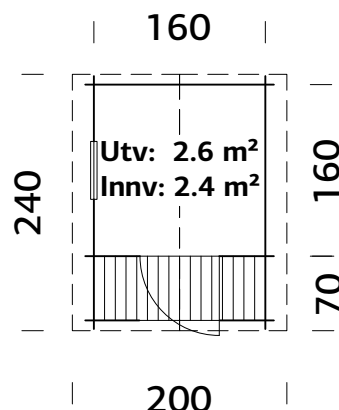

Palmako Lekehus Sam 2,4 m²

ART.NR: 101761
NOBB: 53344272
PRIS: Kr. 10 990,-

Bygg et klassisk laftet lekehus sammen med barna. Produktet leveres ubehandlet uten taktekke.

Veggtykkelse
19 mm

A: 149 cm
B: 194 cm

16 mm

SPESIFIKASJONER

Mål på tømmer: 176x176(236) cm
Dør/vindu glass: Akrylglass
Fast vindu, mål: 47x47 cm
Døråpning, mål: 64x131 cm
Takbord: 16 mm

Takareal: 5,3 m²
Takvinkel: 26,5°
Brutto utv. Areal: 2,6 m²
Bjelkelag: 45x70 mm
Vekt: 277 kg
Pakke: 236x118x39 cm

Safety
Regular
Production
Surveillance
www.tuv.com
ID 0000075540