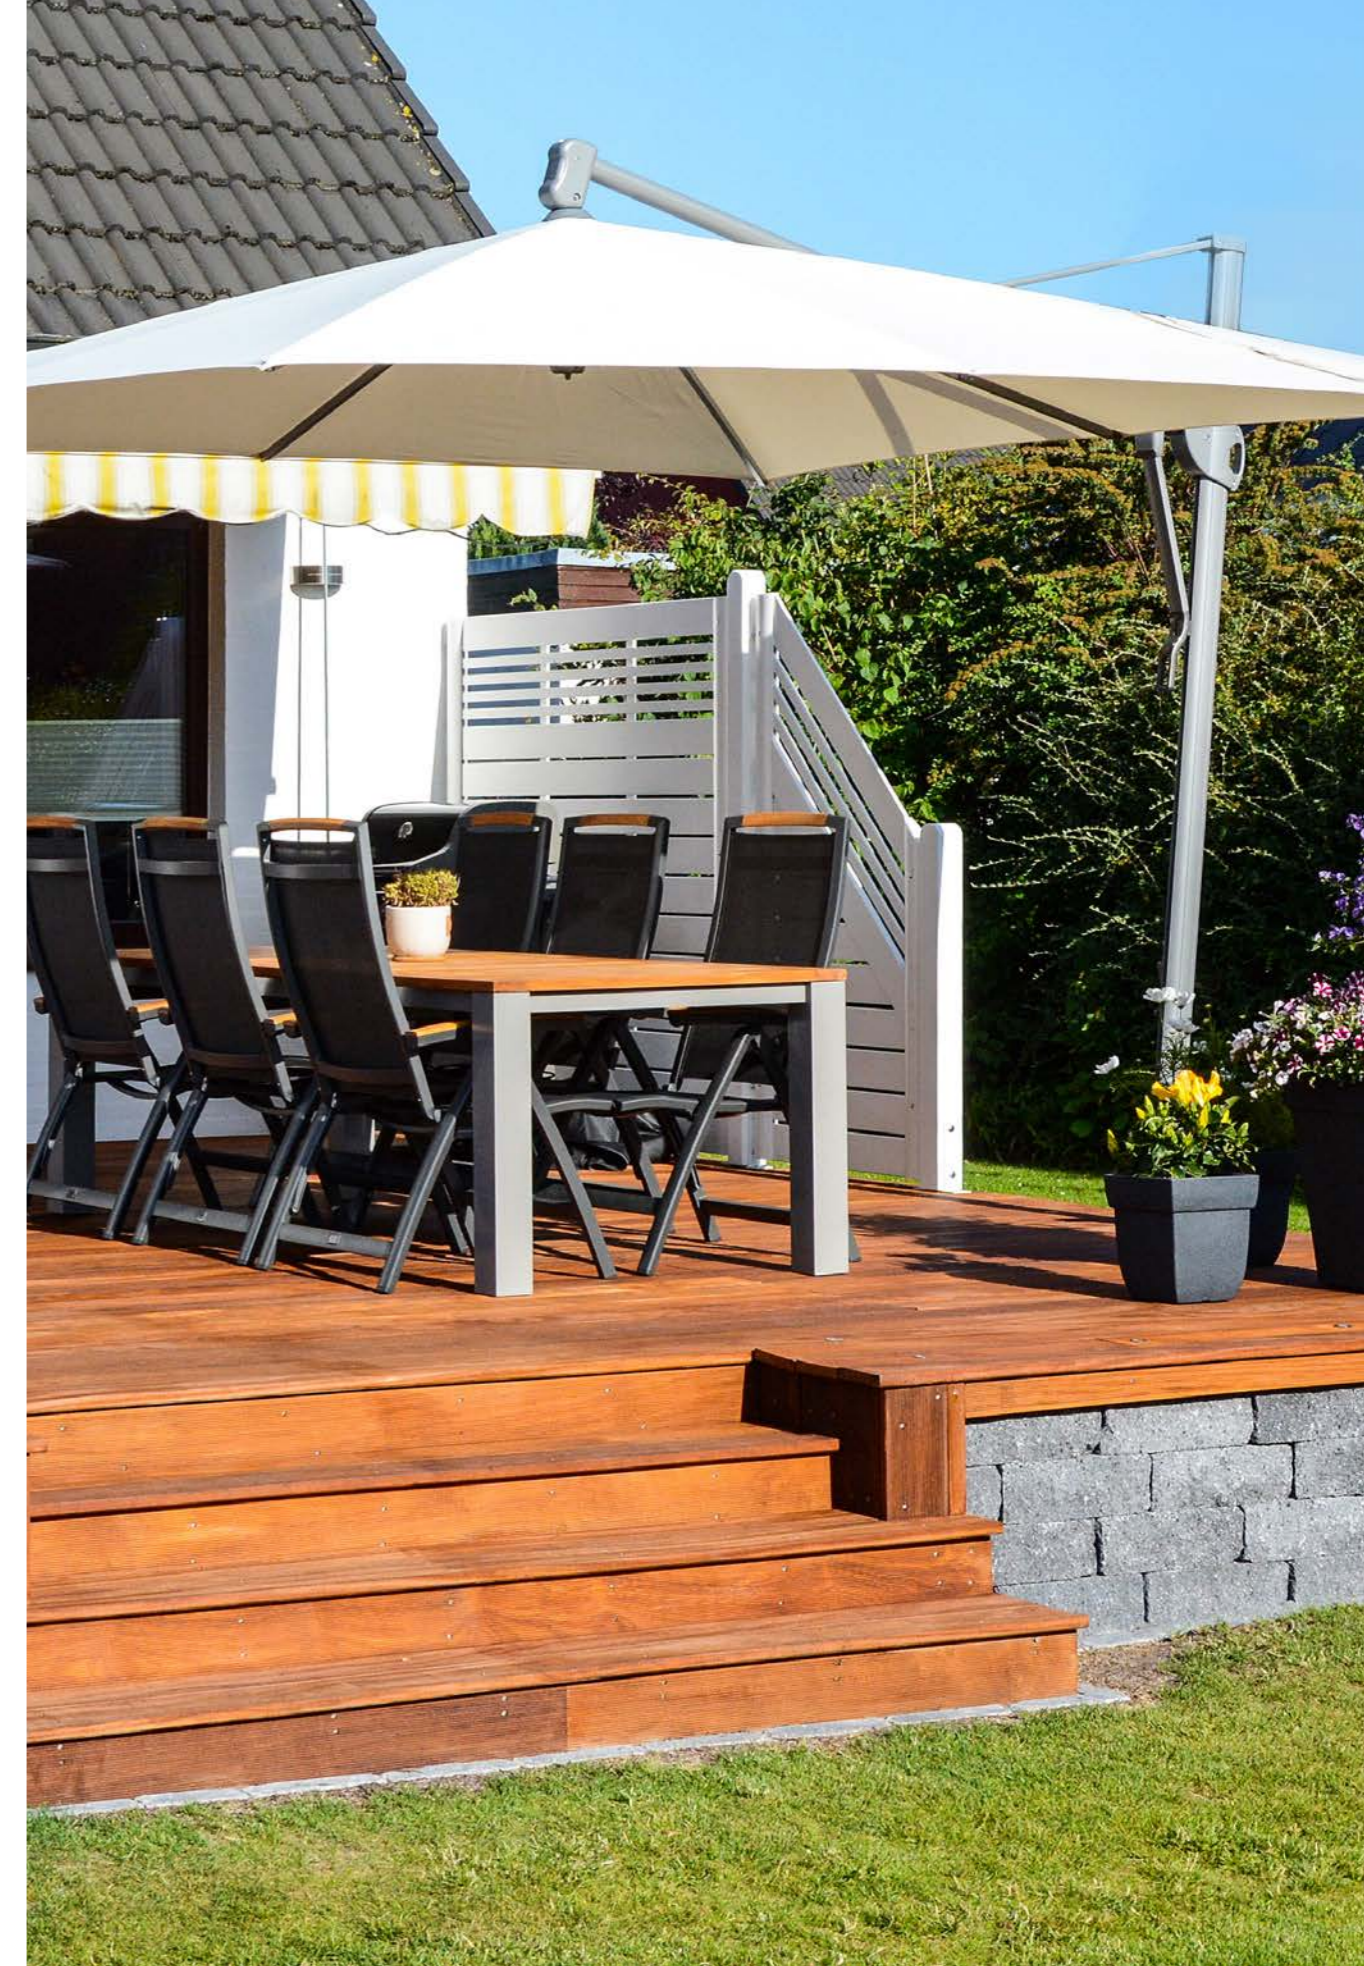

CRÉER VOTRE PARADIS

*Et ce n'est que le
début : laissez parler
votre imagination
pour créer votre petit
coin de paradis !*

Palmako souhaite que vous puissiez créer votre jardin en toute simplicité et dans la bonne humeur. Nous vous proposons donc différents produits et solutions à cet effet.

Avec notre aide, concevez un espace de vie dans votre cour ou un coin confortable sur votre balcon ou terrasse, et nous fournirons une belle clôture pour les encadrer. Pour vous évader du quotidien, créez un coin douillet avec notre sélection de mobilier de jardin et pergolas. Décorez votre jardin selon vos goûts avec notre gamme variée de bacs à fleurs. Palmako propose également des cabanes pour enfants ainsi que des aires de jeux pour en profiter avec un(e) ami(e), glisser sur un long toboggan ou construire d'imposants châteaux de sable.

Les pergolas élégantes et les pavillons romantiques vous protégeront du soleil brûlant ou des fortes pluies. Selon vos envies, transformez nos maisons de jardin en bureau à domicile, en endroit pour vos loisirs ou en hébergement pour vos invités. Les esprits pragmatiques trouveront leur bonheur dans les carports, remises à outils, vélos, bois de chauffage, etc.