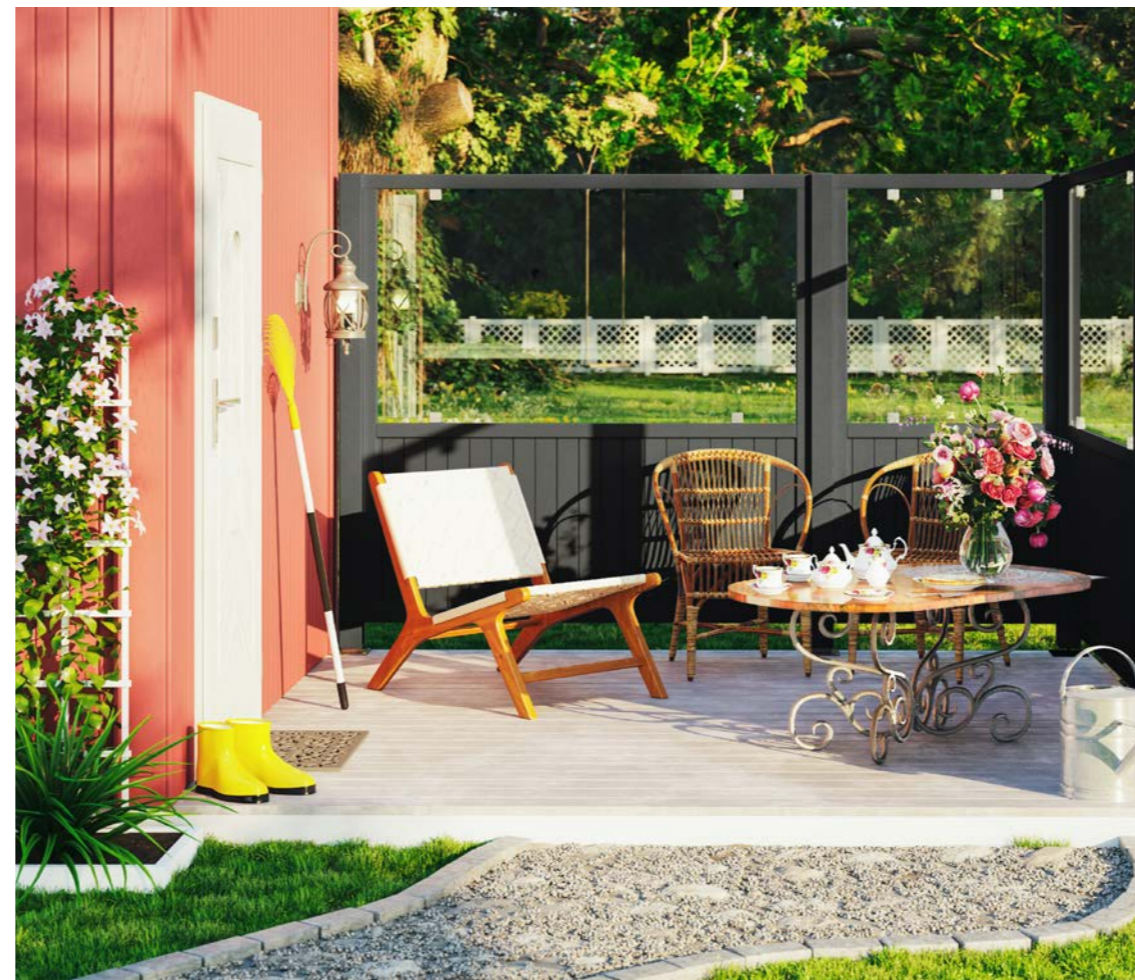

ABRIS (DE JARDIN)

- abris de jardin
- chalets de loisirs
- pavillons, gloriettes et pergolas
- garages et carports
- abris de rangement
- maisonnettes

AIRES DE JEUX

- balançoires
- aires de jeux avec toboggans
- bacs à sable

MOBILIER DE JARDIN

- tables de pique-nique
- bancs et tables
- bancs suspendus

PANNEAUX

- panneaux et poteaux
- clôtures et portails
- clôtures pour terrasse (en verre)

ACCESSOIRES DE JARDIN

- bacs à fleurs
- bûches
- limon

ACCESSOIRES

Une large gamme de produits supplémentaires : des matériaux de couverture de toit aux gouttières, en passant par les supports de poteaux et les angles pour la fixation des panneaux de clôture.

TROUVER LE BON PRODUIT

La gamme des produits Palmako s'étend des abris de jardin classiques jusqu'aux aires de jeux pour enfants, des pavillons romantiques aux remises à outils, des garages et carports jusqu'aux aux mobiliers de jardin. Les derniers ajouts au catalogue Palmako sont des clôtures de jardin et de terrasse qui combinent à la fois bois et verre avec style et élégance.

Trouvez le produit qui vous correspond en scannant ce QR Code.

www.palmako.com

Trouver le produit adéquat parmi ce choix énorme peut se révéler difficile. Répondre aux questions suivantes vous aidera à prendre la meilleure décision :

FONCTION

Pensez au problème que vous essayez de résoudre. Avez-vous besoin d'un espace de rangement pour vos outils ? Cherchez-vous un produit pour enfants ? Un objet de décoration ? Une clôture de terrasse ?

STYLE

Dans quel environnement le produit sera-t-il utilisé ? Plutôt classique ou moderne ? Si vous choisissez un produit préfabriqué, quelles sont les couleurs prédominantes, et quelles sont les couleurs qui peuvent y être ajoutées ?

TAILLE

Quelle est la surface où sera monté le produit ? De quelle longueur de clôture avez-vous besoin ? Combien de personnes vont s'asseoir à table ?

DÉTAILS

Quelle est l'épaisseur des murs de l'abri ? Les fenêtres sont-elles isolées ? Le produit peut-il être mis en valeur à l'aide d'accessoires ?

PRIX

Quel est votre budget ? Existe-t-il des alternatives, et combien coûtent-elles ? Il est toujours bon de se rappeler que si nous voulons un bien durable, de bonne qualité, cela est difficilement conciliable avec un produit bon marché.