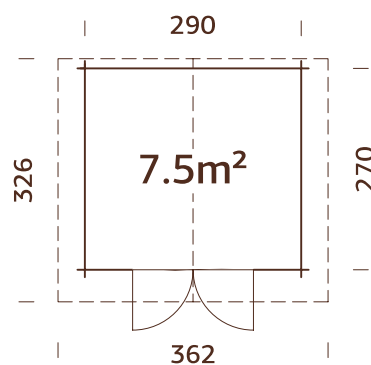

**NEW!
METAL ROOF!**