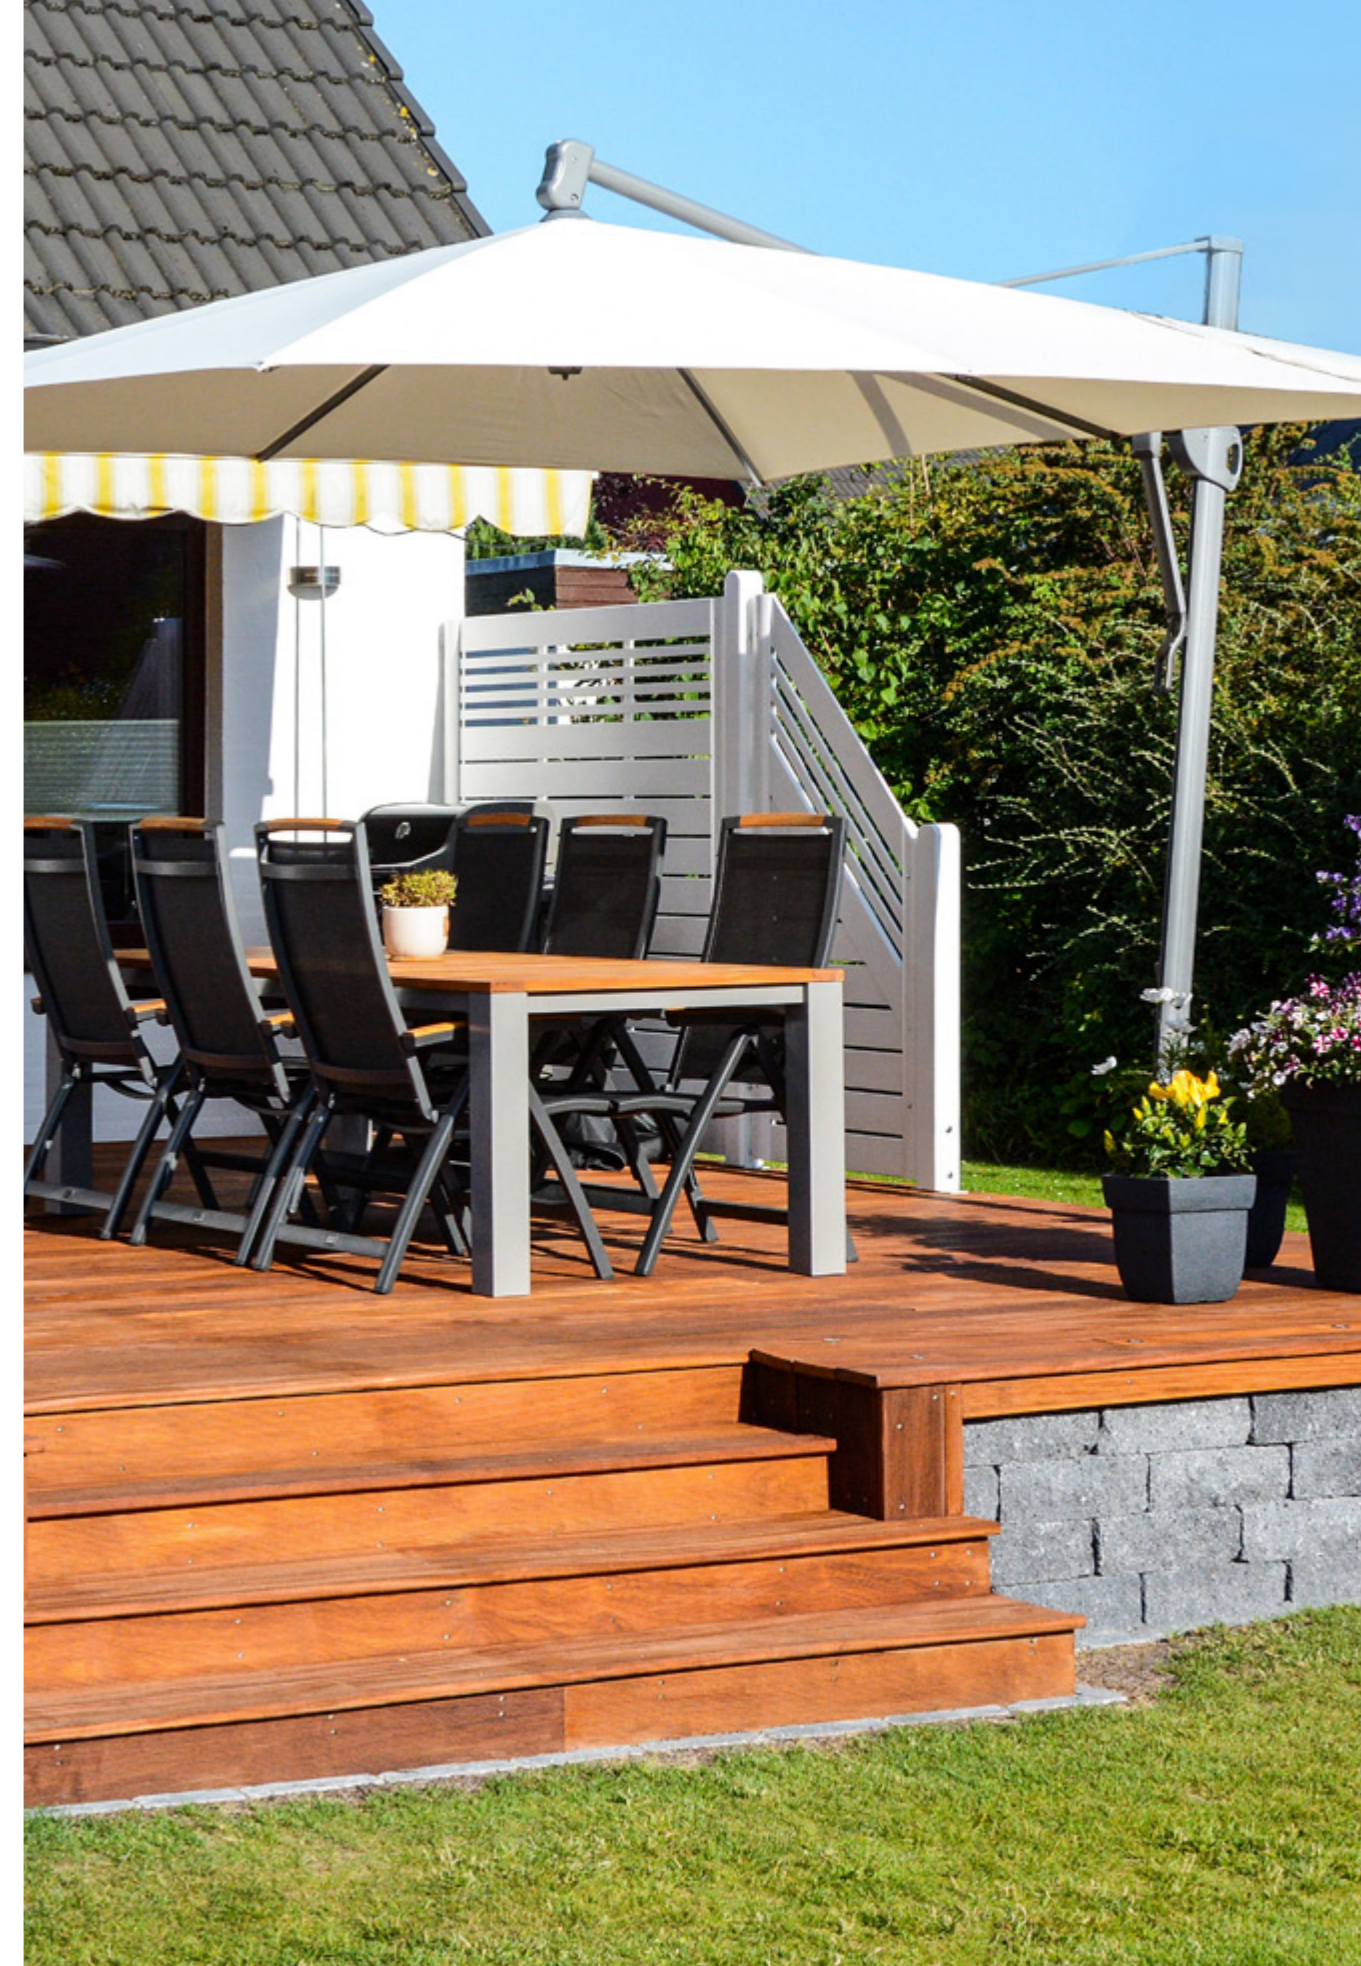

CRÉER VOTRE PARADIS

*Et ce n'est que le
début : laissez parler
votre imagination
pour créer votre petit
coin de paradis !*

Palmako souhaite que vous puissiez créer votre jardin en toute simplicité et dans la bonne humeur. Nous vous proposons donc différents produits et solutions à cet effet.

Avec notre aide, concevez un espace de vie dans votre cour ou un coin confortable sur votre balcon ou terrasse, et nous fournirons une belle clôture pour les encadrer. Pour vous évader du quotidien, créez un coin douillet avec notre sélection de mobilier de jardin et pergolas. Décorez votre jardin selon vos goûts avec notre gamme variée de bacs à fleurs. Palmako propose également des cabanes pour enfants ainsi que des aires de jeux pour en profiter avec un(e) ami(e), glisser sur un long toboggan ou construire d'imposants châteaux de sable.

Les pergolas élégantes et les pavillons romantiques vous protégeront du soleil brûlant ou des fortes pluies. Selon vos envies, transformez nos maisons de jardin en bureau à domicile, en endroit pour vos loisirs ou en hébergement pour vos invités. Les esprits pragmatiques trouveront leur bonheur dans les carports, remises à outils, vélos, bois de chauffage, etc.